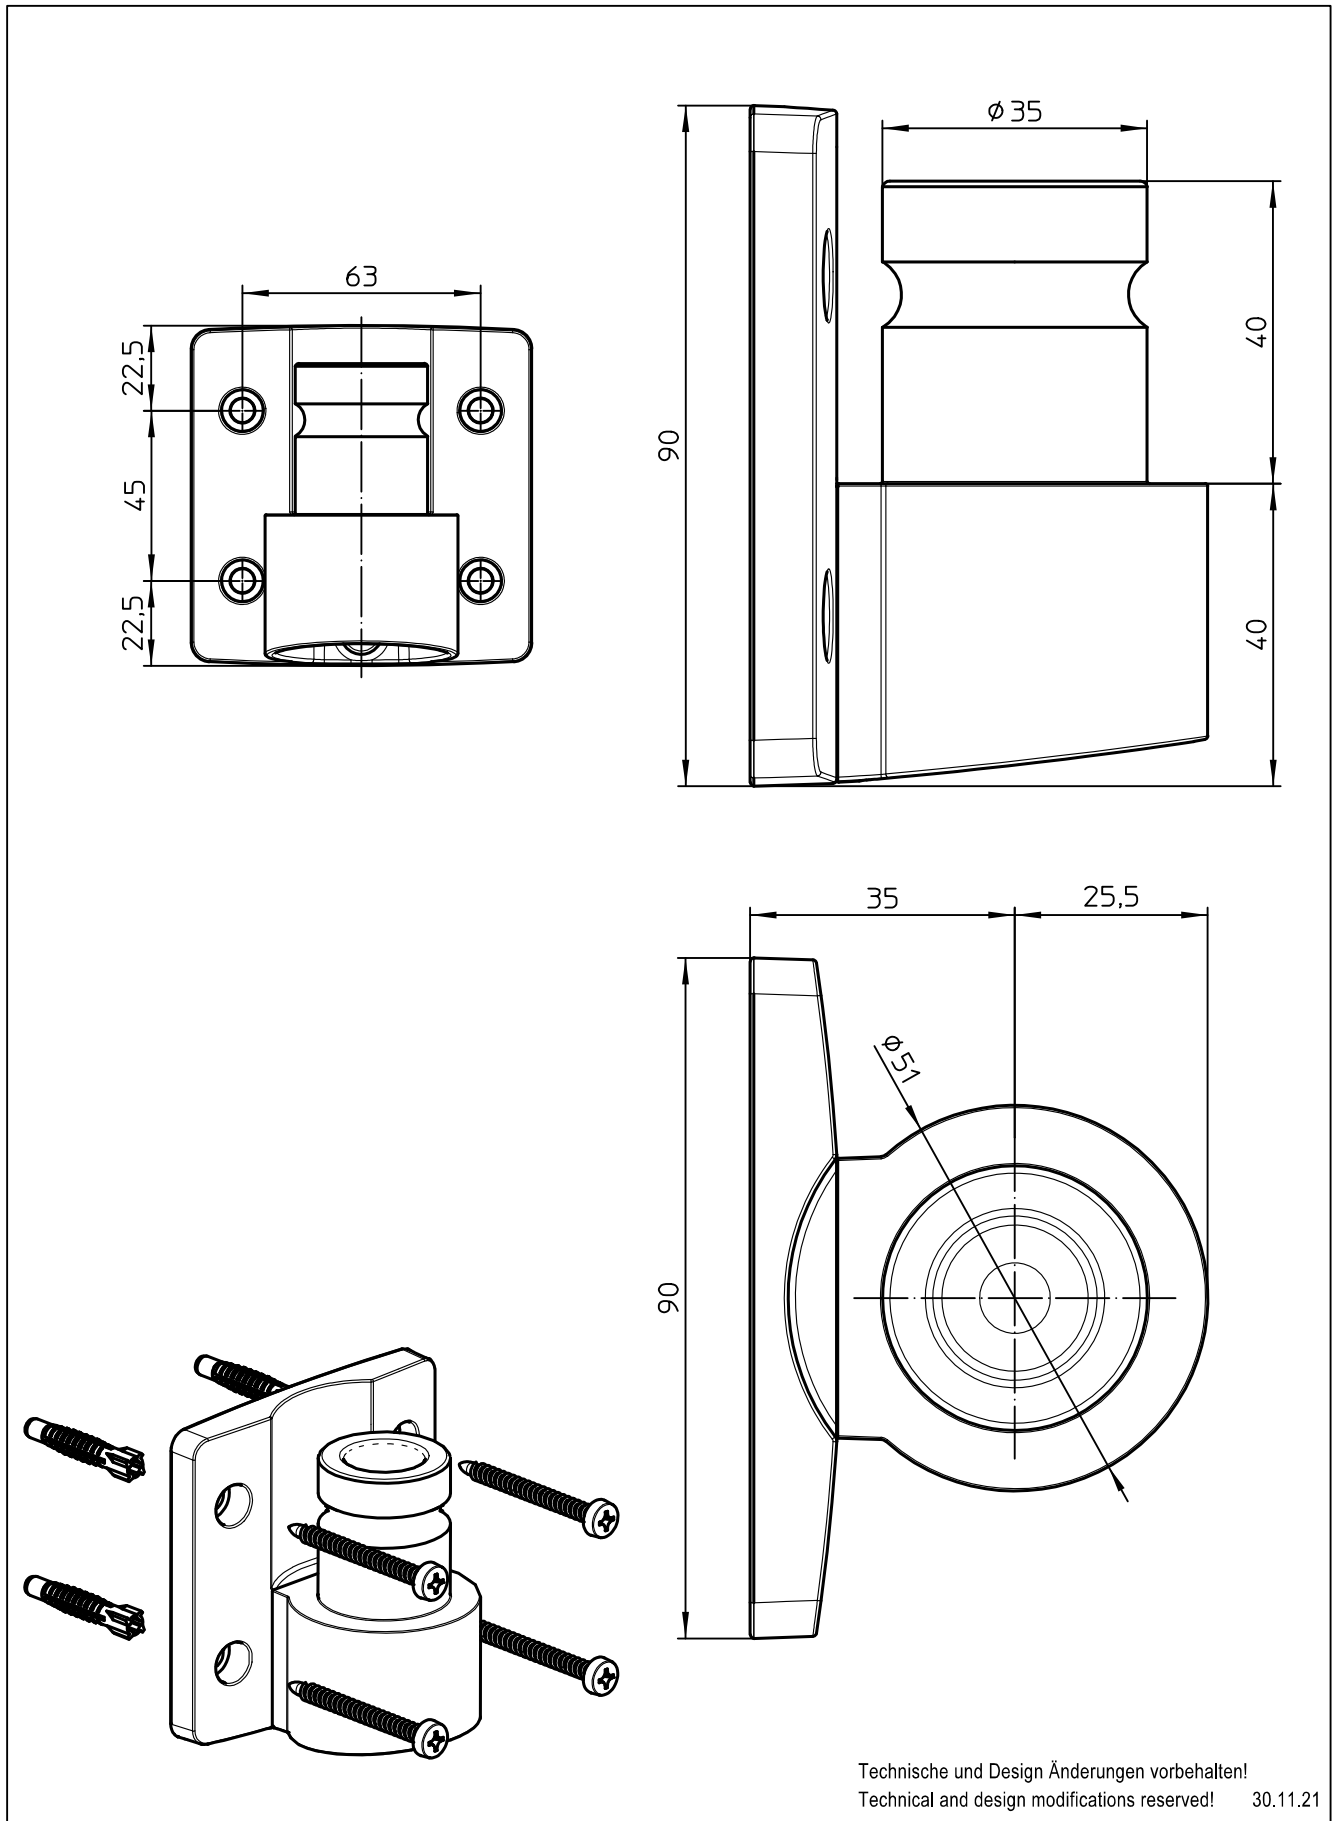

Datenblatt:

DB 899+008*+000 Clu Plus Wall-Adapter

Clu Plus

Ausgegeben von iprint am 13.09.2023 / 09:14

Technische und Design Änderungen vorbehalten!
Technical and design modifications reserved! 30.11.21

859-2507