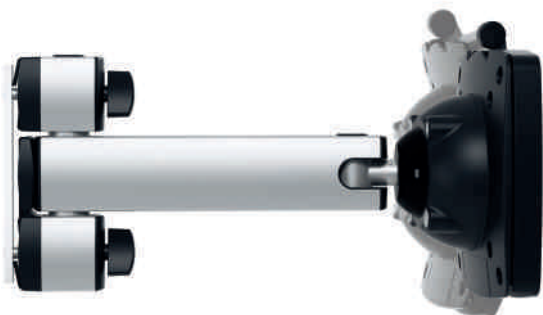

# NOVUS TSS-Faltarm III

- Besonders hochwertiger in der Höhe stufenlos verstellbarer 2-teiliger Tragarm
- Einfache Monitoranbringung durch QuickRelease passend zum Befestigungsstandard 75/100
- Befestigung von Flachbildschirmen bis 15 kg
- Individuell einstellbare Leichtgängigkeit
- Ergonomische Monitoreinstellung durch verschiedene Gelenke
- Reichweite: 505 mm
- Perfekte Kabelführung durch Kabelhalter
- Abziehbare Spanngriffe zur Diebstahlsicherung
- Obligatorische Ergänzung ist eine TSS-Säule

# NOVUS TSS-Faltarm III

Die TSS-Faltarme sind dank ihres mehrteiligen Gelenkarms horizontal so weit schwenkbar, dass aus jedem Blickwinkel um die Säule herum eine optimale Monitorbetrachtung möglich ist. Abhängig von der Säulenbefestigung.

Mit NOVUS QuickRelease für einen schnellen und einfachen Monitorwechsel ohne Werkzeug.

Kugelkopfgelenk für flexibles und präzises Positionieren des Monitors.

Der Kabelhalter im Faltarm sorgt für eine sichere und geordnete Kabelführung.

Die Kabellochbefestigung eignet sich zur stabilen Befestigung in bestehenden Kabellochbohrungen

Alle Produkte mit Universalzwinge 1 können auf das Produkt aufgesteckt werden.

Novus gewährt eine Garantie von 5 Jahren bei bestimmungsgemäßigem Gebrauch.