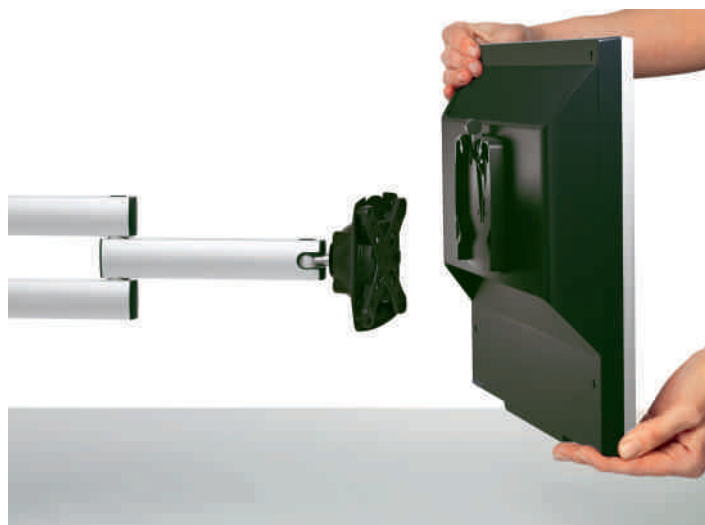

# NOVUS TSS-Faltarm III

- Besonders hochwertiger in der Höhe stufenlos verstellbarer 2-teiliger Tragarm
- Einfache Monitoranbringung durch QuickRelease passend zum Befestigungsstandard 75/100
- Befestigung von Flachbildschirmen bis 15 kg
- Individuell einstellbare Leichtgängigkeit
- Ergonomische Monitoreinstellung durch verschiedene Gelenke
- Reichweite: 505 mm
- Perfekte Kabelführung durch Kabelhalter
- Abziehbare Spanngriffe zur Diebstahlsicherung
- Obligatorische Ergänzung ist eine TSS-Säule

# NOVUS TSS-Faltarm III

Die TSS-Faltarme sind dank ihres mehrteiligen Gelenkarms horizontal so weit schwenkbar, dass aus jedem Blickwinkel um die Säule herum eine optimale Monitorbetrachtung möglich ist. Abhängig von der Säulenbefestigung.

Mit NOVUS QuickRelease für einen schnellen und einfachen Monitorwechsel ohne Werkzeug.

Kugelkopfgelenk für flexibles und präzises Positionieren des Monitors.

Der Kabelhalter im Faltarm sorgt für eine sichere und geordnete Kabelführung.

Die Kabellochbefestigung eignet sich zur stabilen Befestigung in bestehenden Kabellochbohrungen

Alle Produkte mit Universalzwinge 1 können auf das Produkt aufgesteckt werden.

Novus gewährt eine Garantie von 5 Jahren bei bestimmungsgemäßigem Gebrauch.