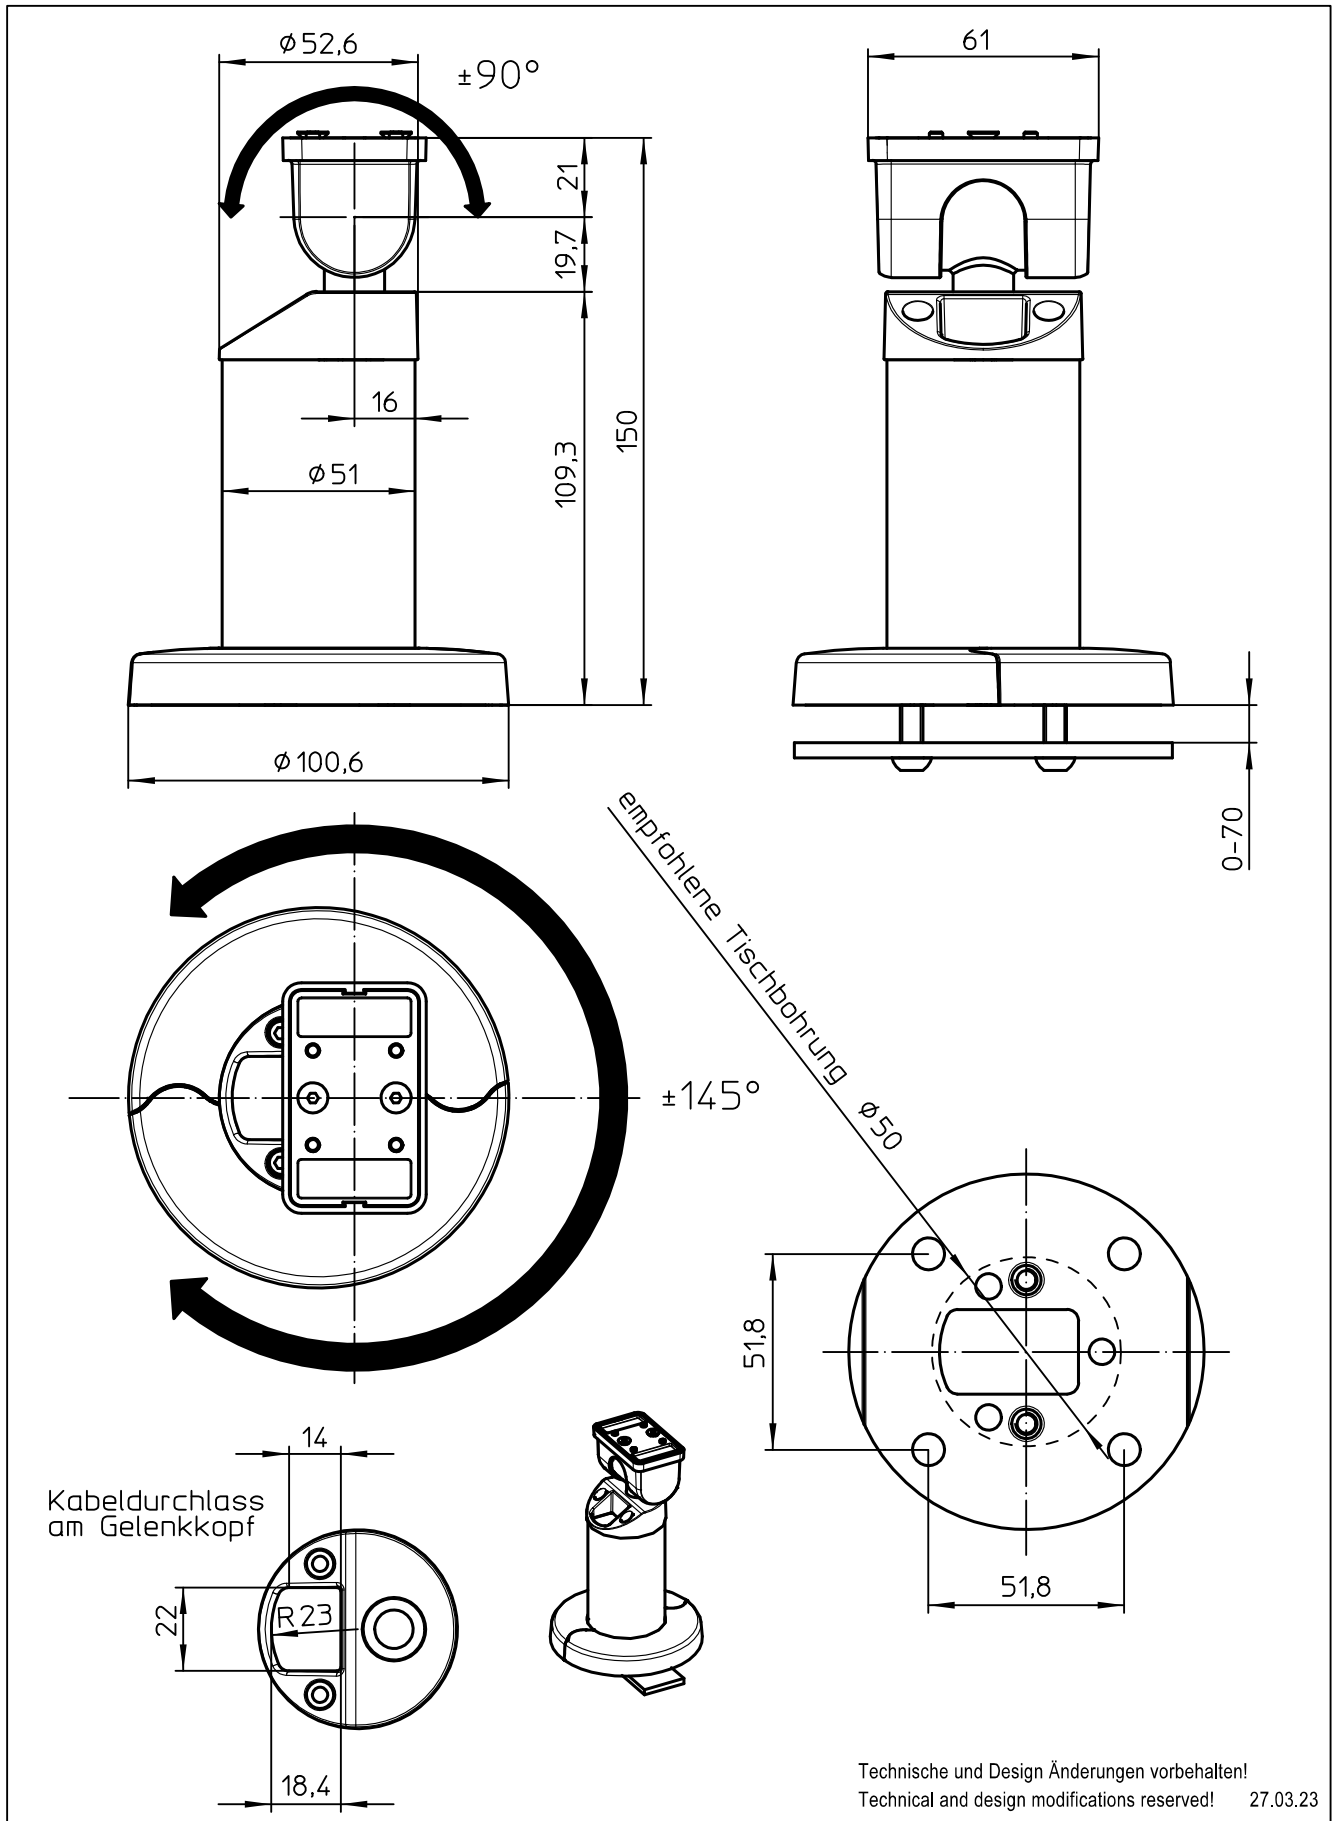

Datenblatt:  
 DB 851+154\*+000 POS base evo  
 POS

Datenblatt:

DB 851+0035+046 POS connect plate Ingenico desk 3200/3500/5000  
POS