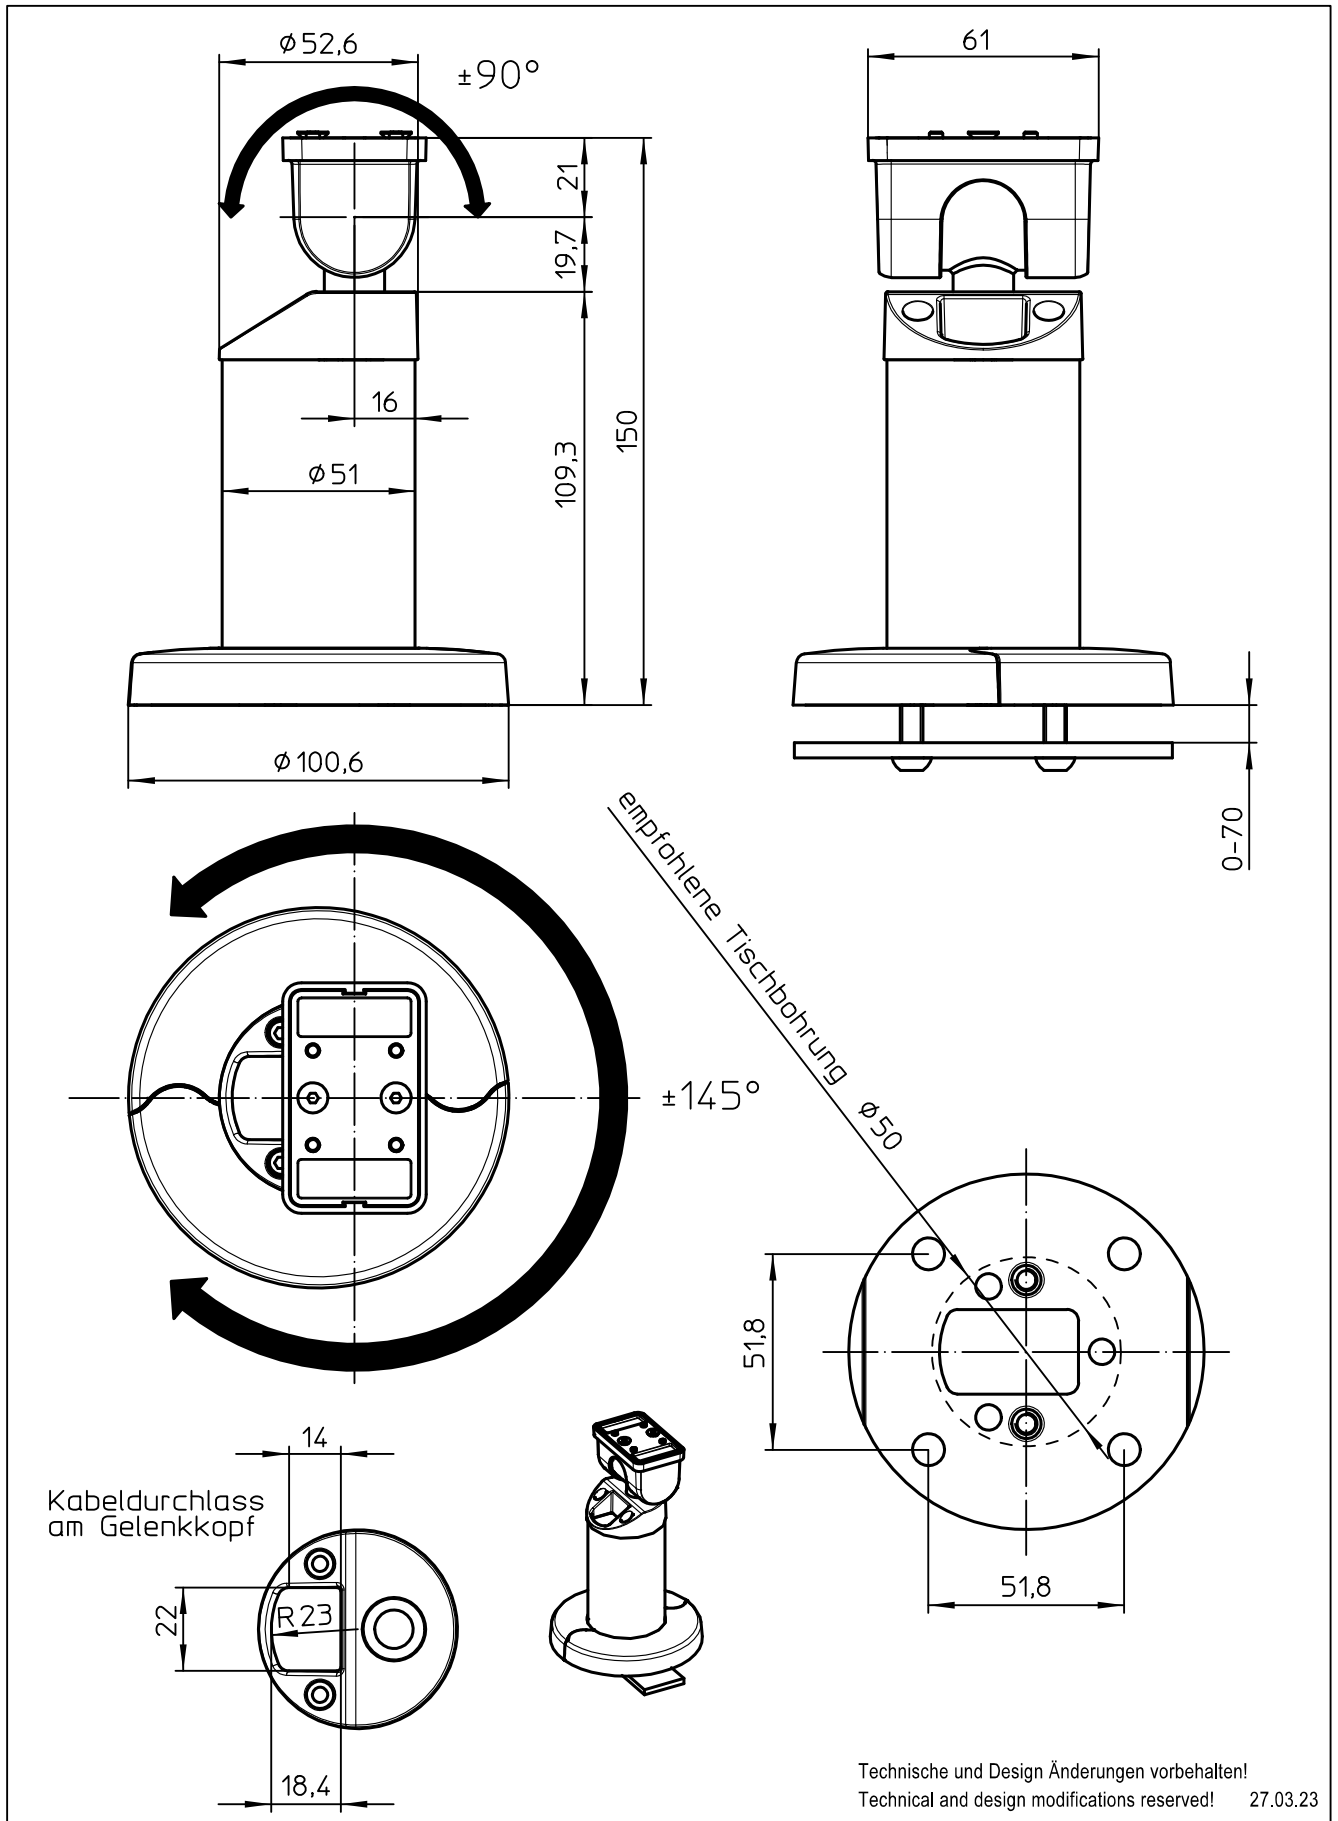

Datenblatt:
 DB 851+154*+000 POS base evo
 POS

Datenblatt:

DB 851+0035+046 POS connect plate Ingenico desk 3200/3500/5000
POS