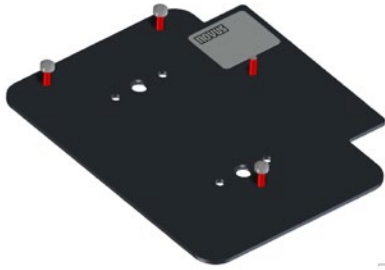

NOVUS POS base evo

- Hochwertige Aluminiumsäule mit innenliegender Kabelkammer in silber oder schwarz eloxiert inklusive neig- und drehbarem Connect-Gelenk
- 2-in-1 Befestigung für Auf- oder Durchschraubbefestigung zur Nutzung vorhandener Befestigungsmöglichkeiten
- Tragkraft bis 10 kg
- Drehbar um 290° (+ / - 145°), sowie neigbar in einem Winkel von 180° (+ / - 90°)
- Höhe der Säule: 150 mm
- Connect-Gelenk passend für die Aufnahme aller POS connect plates

Farben

Anthrazit

Version

150 mm

Art.-Nr.

851+1545+000

EAN-Nr.

4009729080337

NOVUS POS connect plate Verifone

- Verbindungsplatte für EC-Cash Terminal Verifone M400
- Aus hochwertigem Metall anthrazit gepulvert

- Obligatorische Ergänzung ist eine POS base connect oder POS connect arm