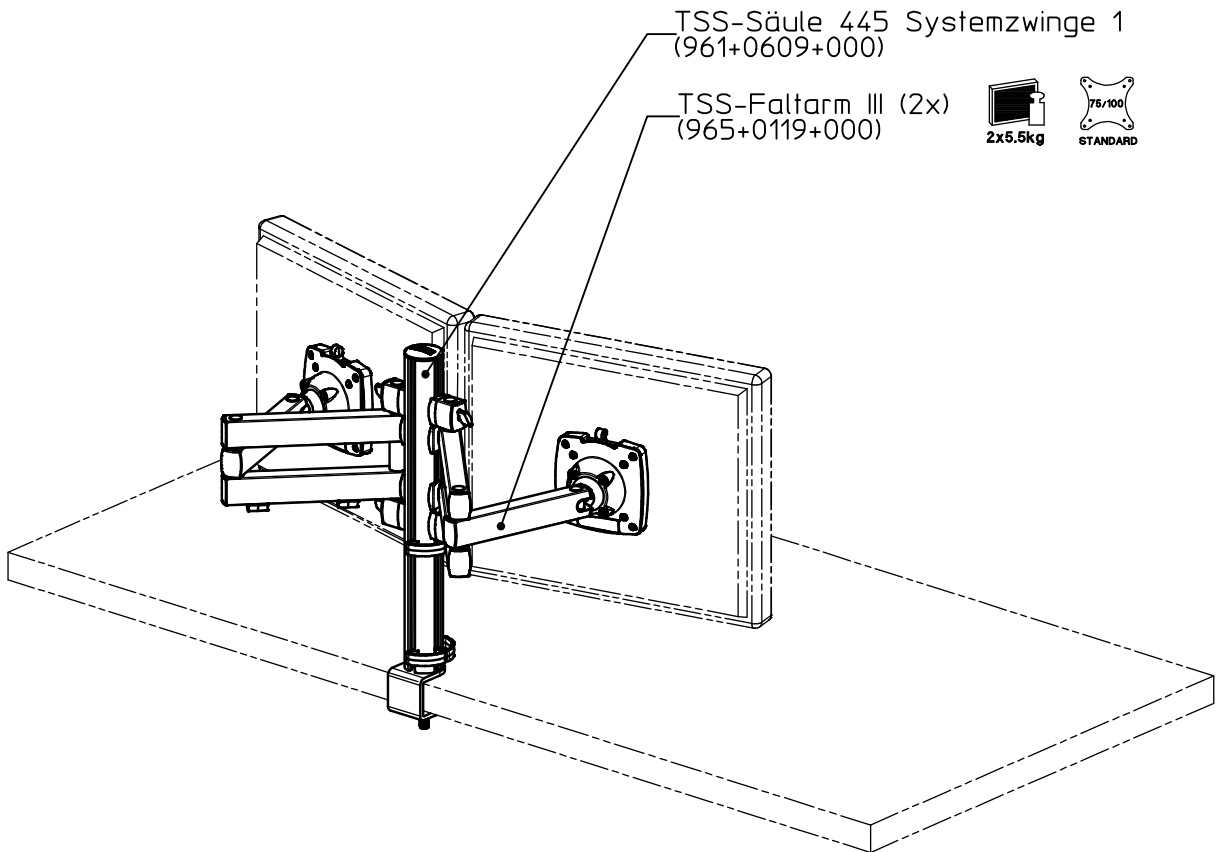

Datenblatt:

DB 220+0060+000 TSS Duo Faltarm III

MPS-Set

Ausgegeben von iprint am 01.03.2022 / 12:50

TSS-Säule 445 Systemzwinge 1
(961+0609+000)

TSS-Faltarm III (2x)
(965+0119+000)