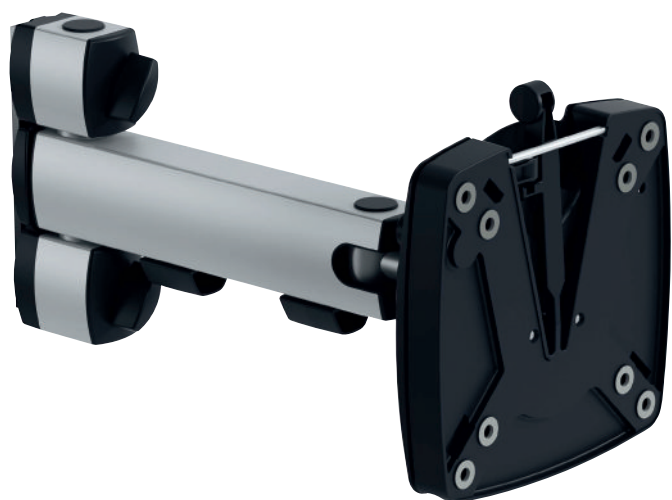

NOVUS TSS-Tragarm

- Hochwertiger in der Höhe stufenlos verstellbarer 1-teiliger Monitortragarm
- Einfache Monitoranbringung durch QuickRelease mit Einhandbedienung passend zum Befestigungsstandard 75/100
- Befestigung von Flachbildschirmen bis 15 kg
- Individuell einstellbare Leichtgängigkeit
- Einfache Monitoreinstellung durch verschiedene Gelenke
- Reichweite: 250 mm
- Perfekte Kabelführung durch Kabelhalter
- Aus hochwertigem Aluminium und Metall
- Abziehbare Spanngriffe zur Diebstahlsicherung
- Obligatorische Ergänzung ist eine TSS-Säule

Der Wert gibt die maximale Tragfähigkeit des Tragelements bzw. das maximale Gewicht eines montierbaren Monitors in kg an.

Der Wert gibt die Reichweite des Produktes in mm an

Novus gewährt eine Garantie von 5 Jahren bei bestimmungsgemäßem Gebrauch.

TÜV Nord geprüft nach dem Geräte- und Produktsicherheitsgesetz.

Ausführung	Art.-Nr.	EAN-Nr.
 Silber/ Anthrazit	962+0119+000	4009729046999

NOVUS TSS-Tragarm

Die TSS-Faltarme sind dank ihres mehrteiligen Gelenkarms horizontal so weit schwenkbar, dass aus jedem Blickwinkel um die Säule herum eine optimale Monitorbetrachtung möglich ist. Abhängig von der Säulenbefestigung.

Mit NOVUS QuickRelease für einen schnellen und einfachen Monitorwechsel ohne Werkzeug.

Kugelkopfgelenk für flexibles und präzises Positionieren des Monitors.

Der Kabelhalter im Faltarm sorgt für eine sichere und geordnete Kabelführung.