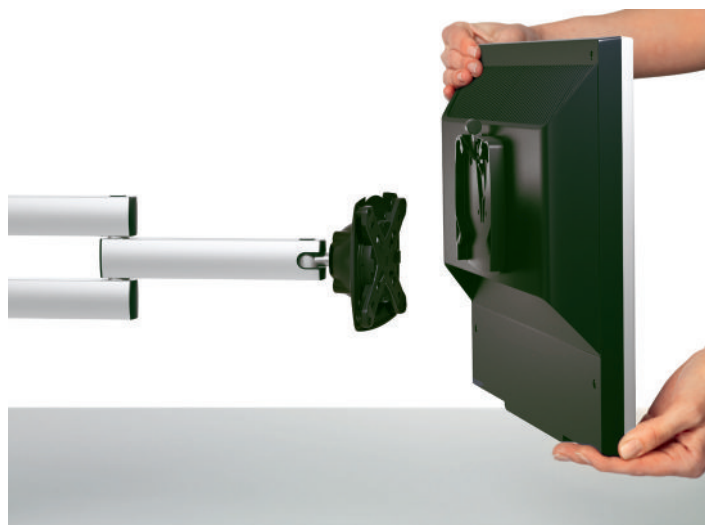

NOVUS TSS-Tragarm

- Hochwertiger in der Höhe stufenlos verstellbarer 1-teiliger Monitortragarm
- Einfache Monitoranbringung durch QuickRelease mit Einhandbedienung passend zum Befestigungsstandard 75/100
- Befestigung von Flachbildschirmen bis 15 kg
- Individuell einstellbare Leichtgängigkeit
- Einfache Monitoreinstellung durch verschiedene Gelenke
- Reichweite: 250 mm
- Perfekte Kabelführung durch Kabelhalter
- Aus hochwertigem Aluminium und Metall
- Abziehbare Spanngriffe zur Diebstahlsicherung
- Obligatorische Ergänzung ist eine TSS-Säule

Der Wert gibt die maximale Tragfähigkeit des Tragelements bzw. das maximale Gewicht eines montierbaren Monitors in kg an.

Der Wert gibt die Reichweite des Produktes in mm an

Novus gewährt eine Garantie von 5 Jahren bei bestimmungsgemäßem Gebrauch.

TÜV Nord geprüft nach dem Geräte- und Produktsicherheitsgesetz.

Ausführung	Art.-Nr.	EAN-Nr.
 Silber/ Anthrazit	962+0119+000	4009729046999

NOVUS TSS-Tragarm

Die TSS-Faltarme sind dank ihres mehrteiligen Gelenkarms horizontal so weit schwenkbar, dass aus jedem Blickwinkel um die Säule herum eine optimale Monitorbetrachtung möglich ist. Abhängig von der Säulenbefestigung.

Mit NOVUS QuickRelease für einen schnellen und einfachen Monitorwechsel ohne Werkzeug.

Kugelkopfgelenk für flexibles und präzises Positionieren des Monitors.

Der Kabelhalter im Faltarm sorgt für eine sichere und geordnete Kabelführung.