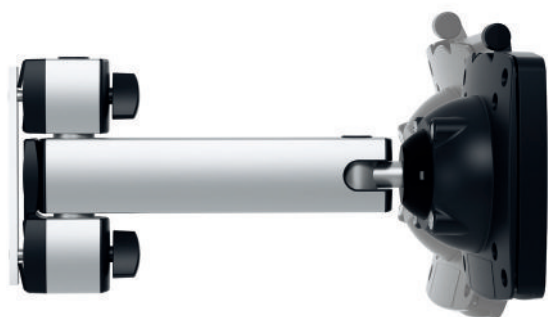

NOVUS TSS-Tragarm

- Hochwertiger in der Höhe stufenlos verstellbarer 1-teiliger Monitortragarm
- Einfache Monitoranbringung durch QuickRelease mit Einhandbedienung passend zum Befestigungsstandard 75/100
- Befestigung von Flachbildschirmen bis 15 kg
- Individuell einstellbare Leichtgängigkeit
- Einfache Monitoreinstellung durch verschiedene Gelenke
- Reichweite: 250 mm
- Perfekte Kabelführung durch Kabelhalter
- Aus hochwertigem Aluminium und Metall
- Abziehbare Spanngriffe zur Diebstahlsicherung
- Obligatorische Ergänzung ist eine TSS-Säule

TÜV Nord geprüft nach dem Geräte- und Produktsicherheitsgesetz.

Ausführung	Art.-Nr.	EAN-Nr.
 Silber/ Anthrazit	962+0119+000	4009729046999

NOVUS TSS-Tragarm

Die TSS-Faltarme sind dank ihres mehrteiligen Gelenkarms horizontal so weit schwenkbar, dass aus jedem Blickwinkel um die Säule herum eine optimale Monitorbetrachtung möglich ist. Abhängig von der Säulenbefestigung.

Mit NOVUS QuickRelease für einen schnellen und einfachen Monitorwechsel ohne Werkzeug.

Kugelkopfgelenk für flexibles und präzises Positionieren des Monitors.

Der Kabelhalter im Faltarm sorgt für eine sichere und geordnete Kabelführung.

NOVUS TSS-Säule mit Systemzwinge 1 (14-40 mm)

- Aluminium-Säule mit vier Nuten und Systemzwinge 1
- Tischbefestigung mit Systemzwinge 1 für eine Tischplattenstärke von 14-40 mm
- Erhältlich in den Längen: 445 mm und 545 mm
- Lieferung inkl. zwei Kabelspangen
- Passend für alle TSS-Tragelemente