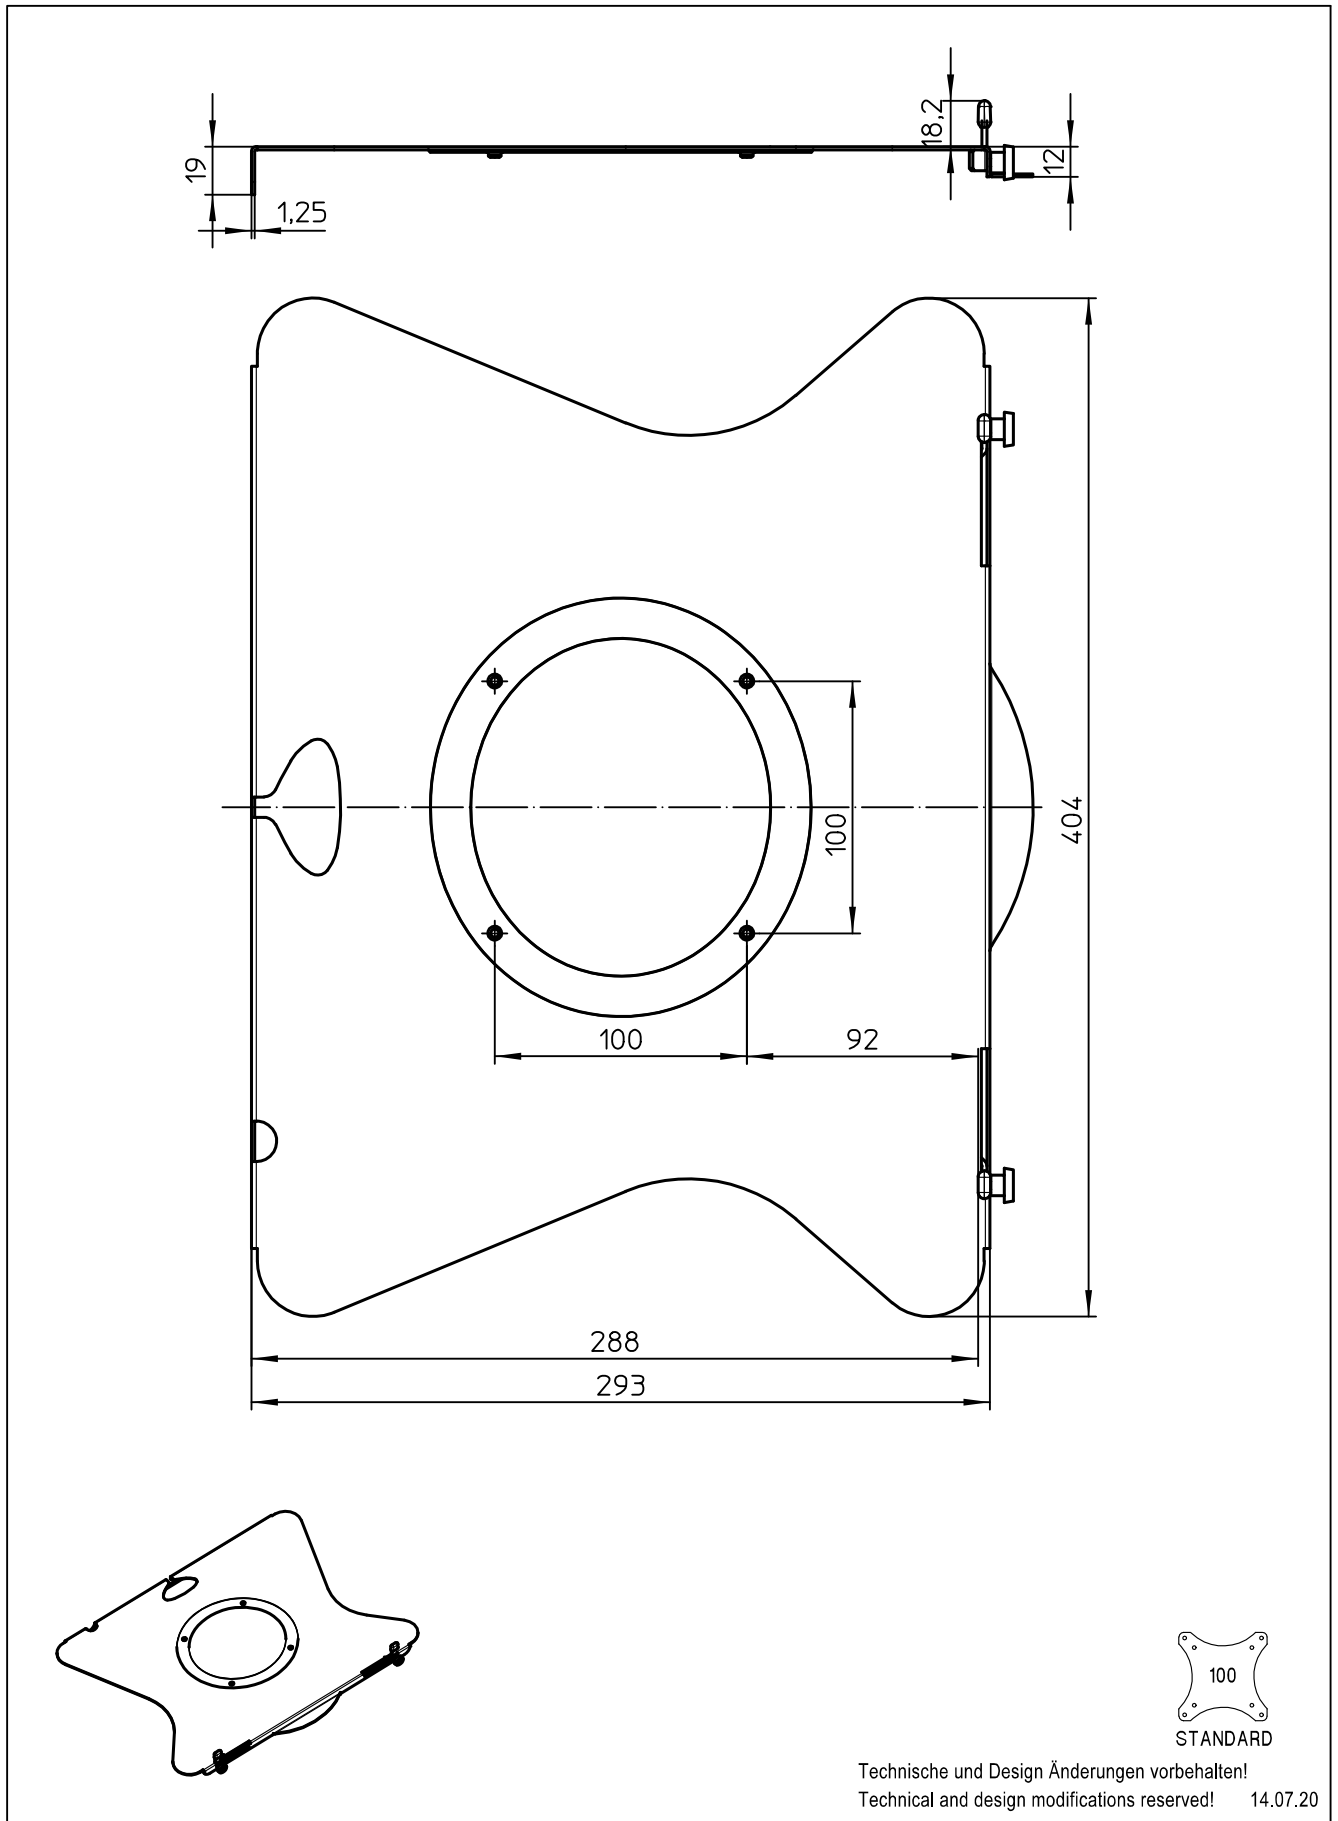

Datenblatt:
 DB 911+2019+000 arm
 MY

Ausgegeben von iprint am 09.11.2020 / 15:36

Datenblatt:

DB 795+916*+000 Notebookhalter-Platte

TSS

Ausgegeben von iprint am 09.11.2020 / 15:37

859-2304