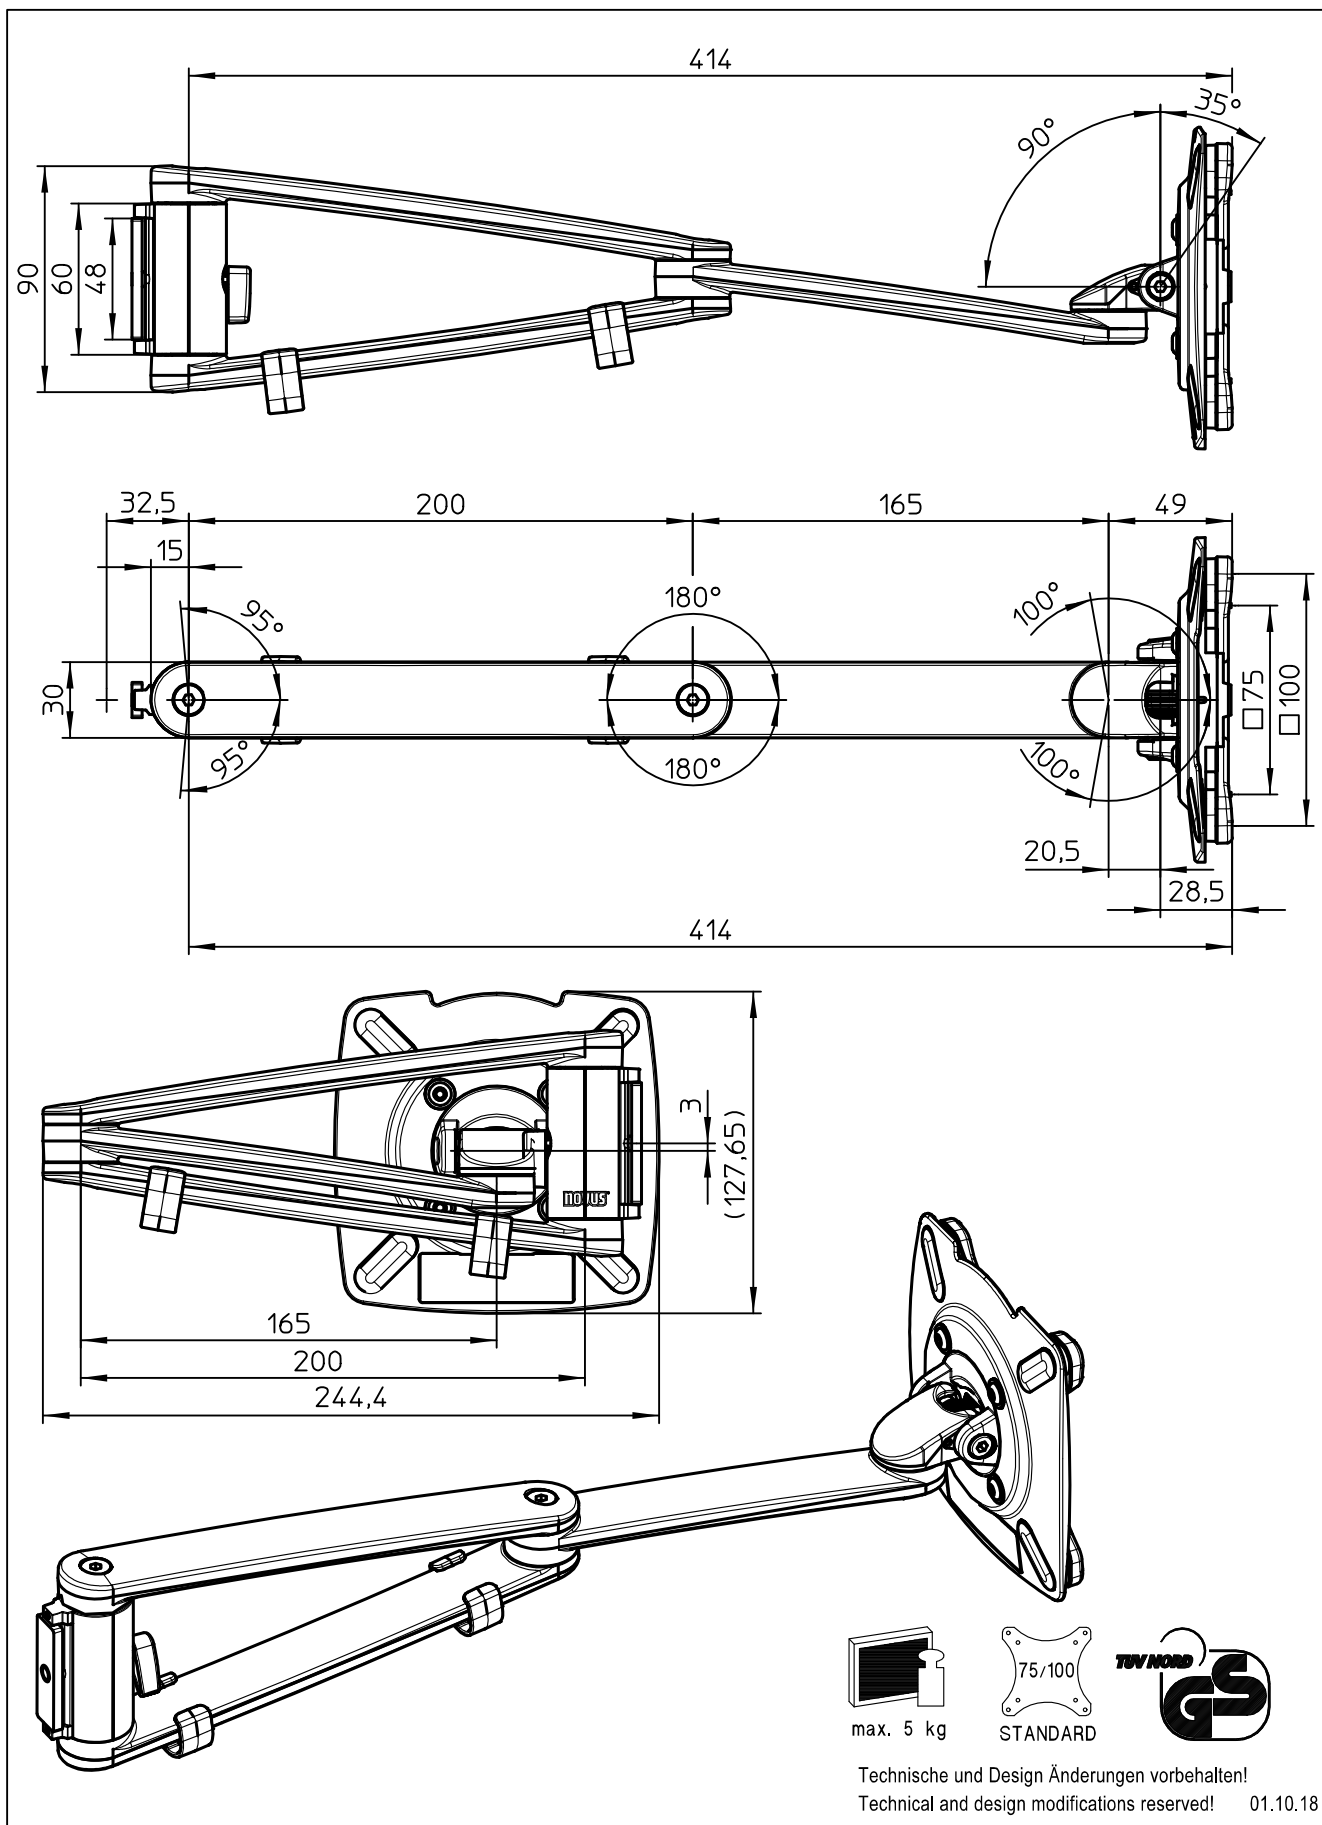

Datenblatt:
 DB 911+2019+000 arm
 MY

Ausgegeben von iprint am 09.11.2020 / 15:36

Datenblatt:

DB 795+916*+000 Notebookhalter-Platte

TSS

Ausgegeben von iprint am 09.11.2020 / 15:37

859-2304