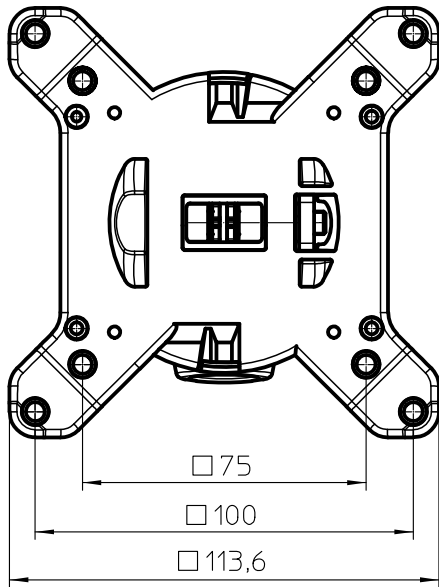

Datenblatt:

DB 911+1009+000 fix

MY

novus

max. 6kg

75/100
STANDARD

Technische und Design Änderungen vorbehalten!
Technical and design modifications reserved! 31.01.13

859-0961

Datenblatt:
911+0069+000
MY base S

Technische und Design Änderungen vorbehalten!
Technical and design modifications reserved! 06.11.12