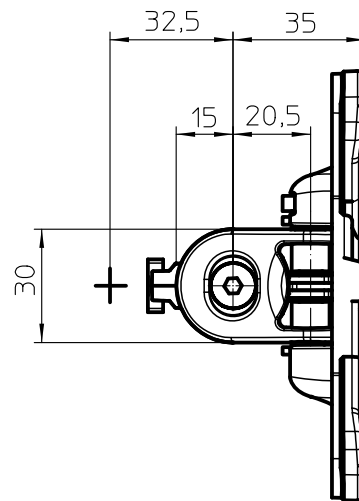

Datenblatt:

DB 911+1009+000 fix

MY

novus

max. 6kg

75/100
STANDARD

Technische und Design Änderungen vorbehalten!
Technical and design modifications reserved! 31.01.13

859-0961