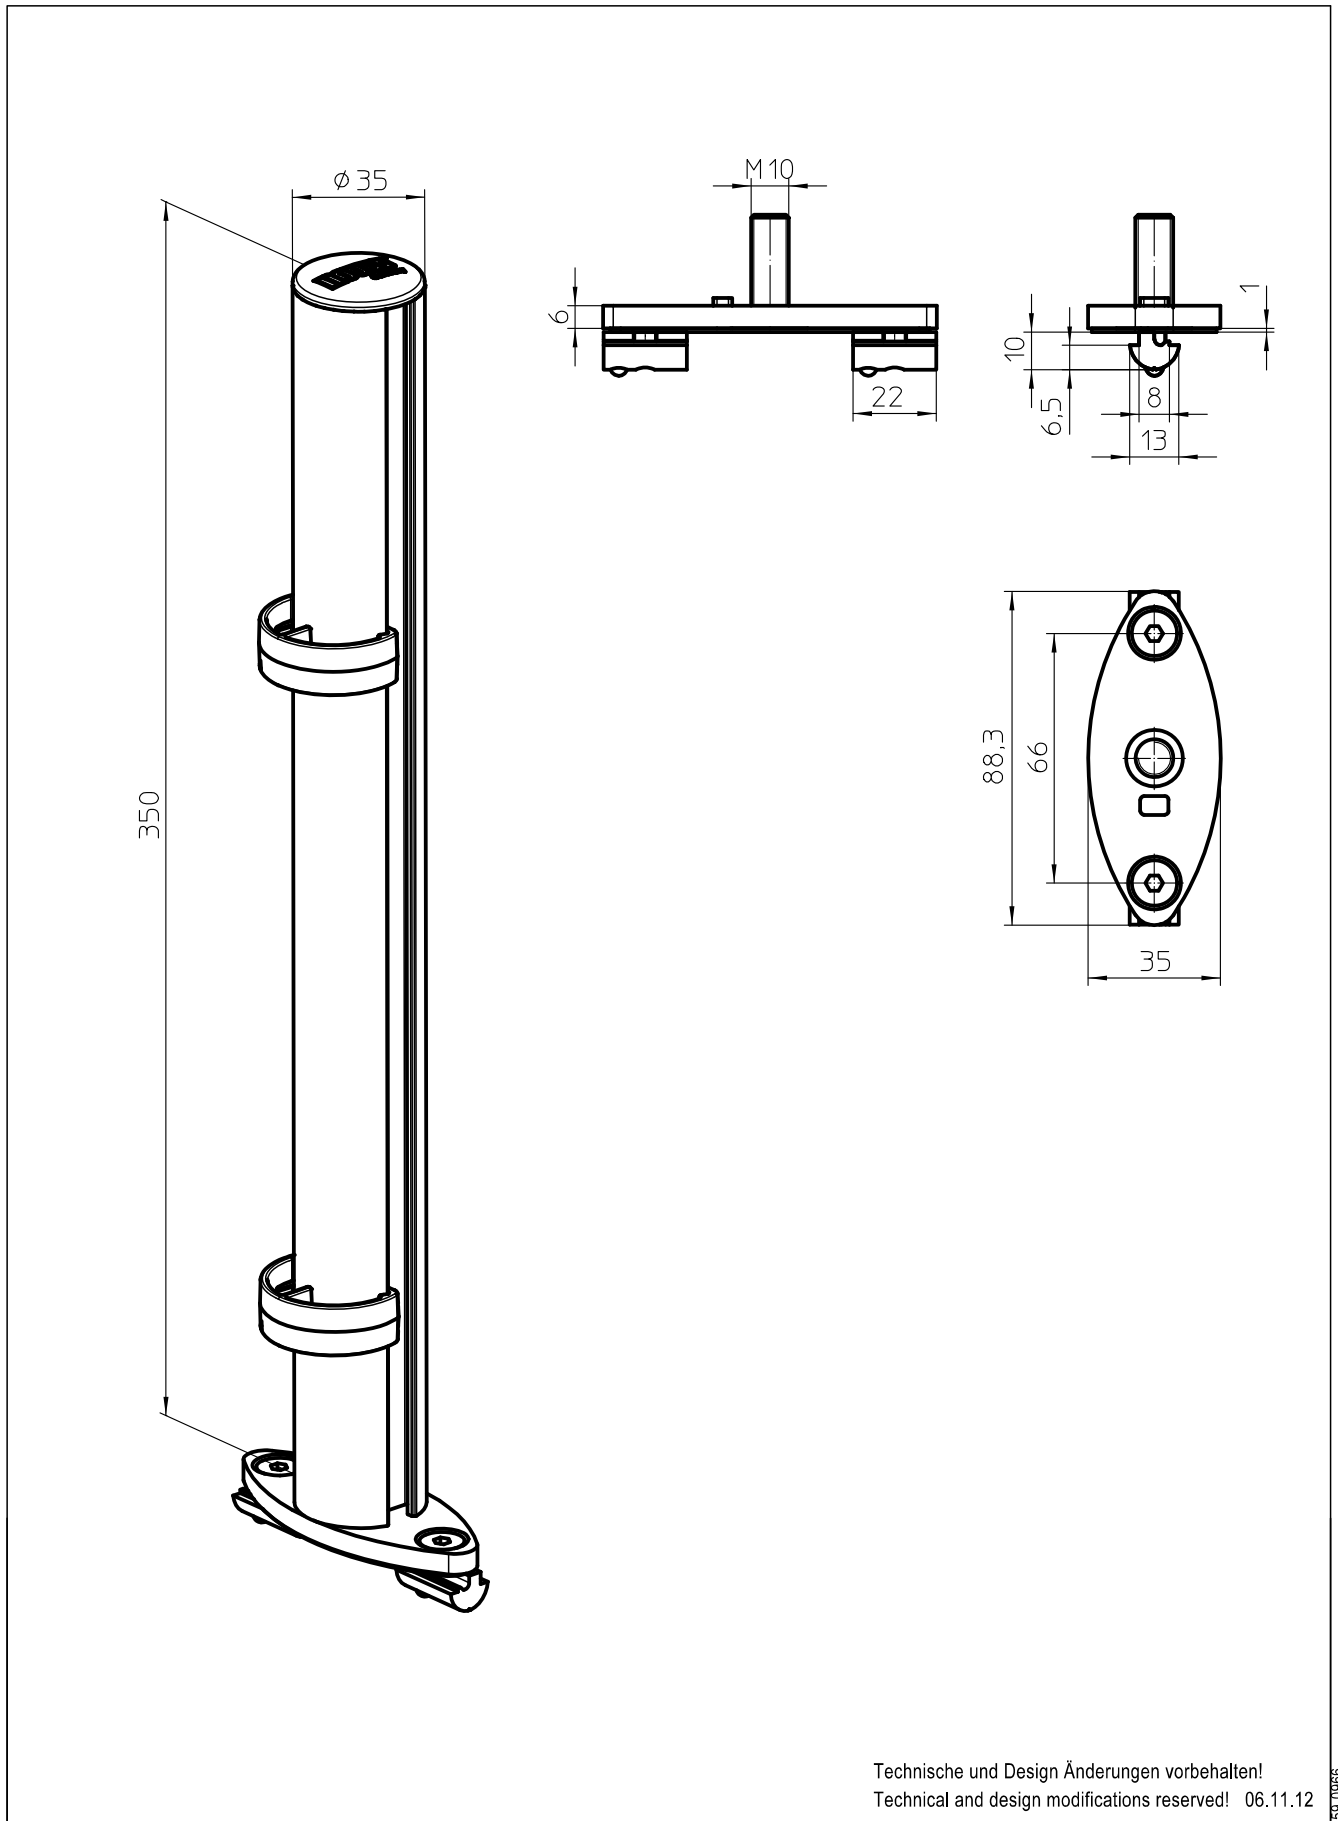

Datenblatt:

DB 911+1009+000 fix

MY

novus

max. 6kg

75/100
STANDARD

Technische und Design Änderungen vorbehalten!
Technical and design modifications reserved! 31.01.13

859-0961

Datenblatt:
911+0069+000
MY base S

Technische und Design Änderungen vorbehalten!
Technical and design modifications reserved! 06.11.12