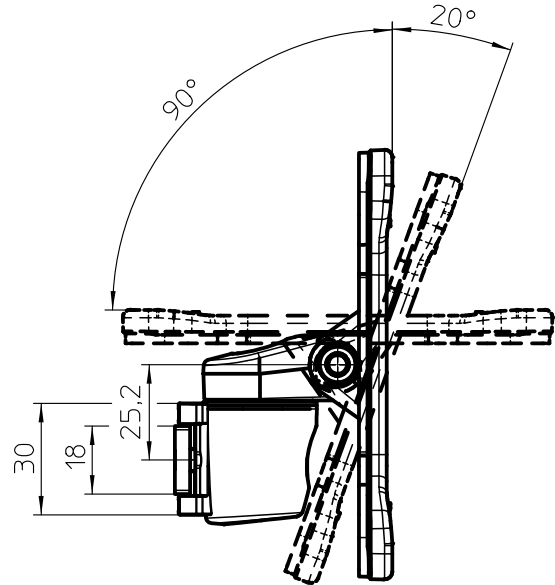

Datenblatt:

DB 911+1009+000 fix

MY

novus

max. 6kg

75/100
STANDARD

Technische und Design Änderungen vorbehalten!
Technical and design modifications reserved! 31.01.13

859-0961

Datenblatt:
911+0069+000
MY base S

Technische und Design Änderungen vorbehalten!
Technical and design modifications reserved! 06.11.12