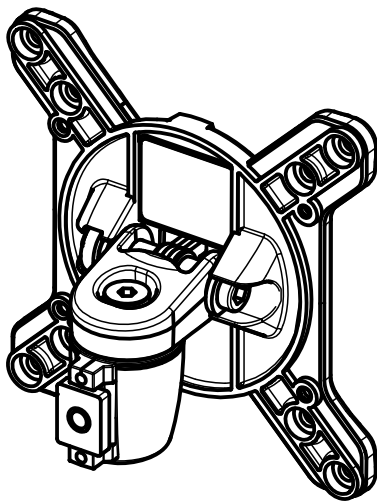

Datenblatt:

DB 911+1009+000 fix

MY

novus

max. 6kg

75/100
STANDARD

Technische und Design Änderungen vorbehalten!
Technical and design modifications reserved! 31.01.13

859-0961