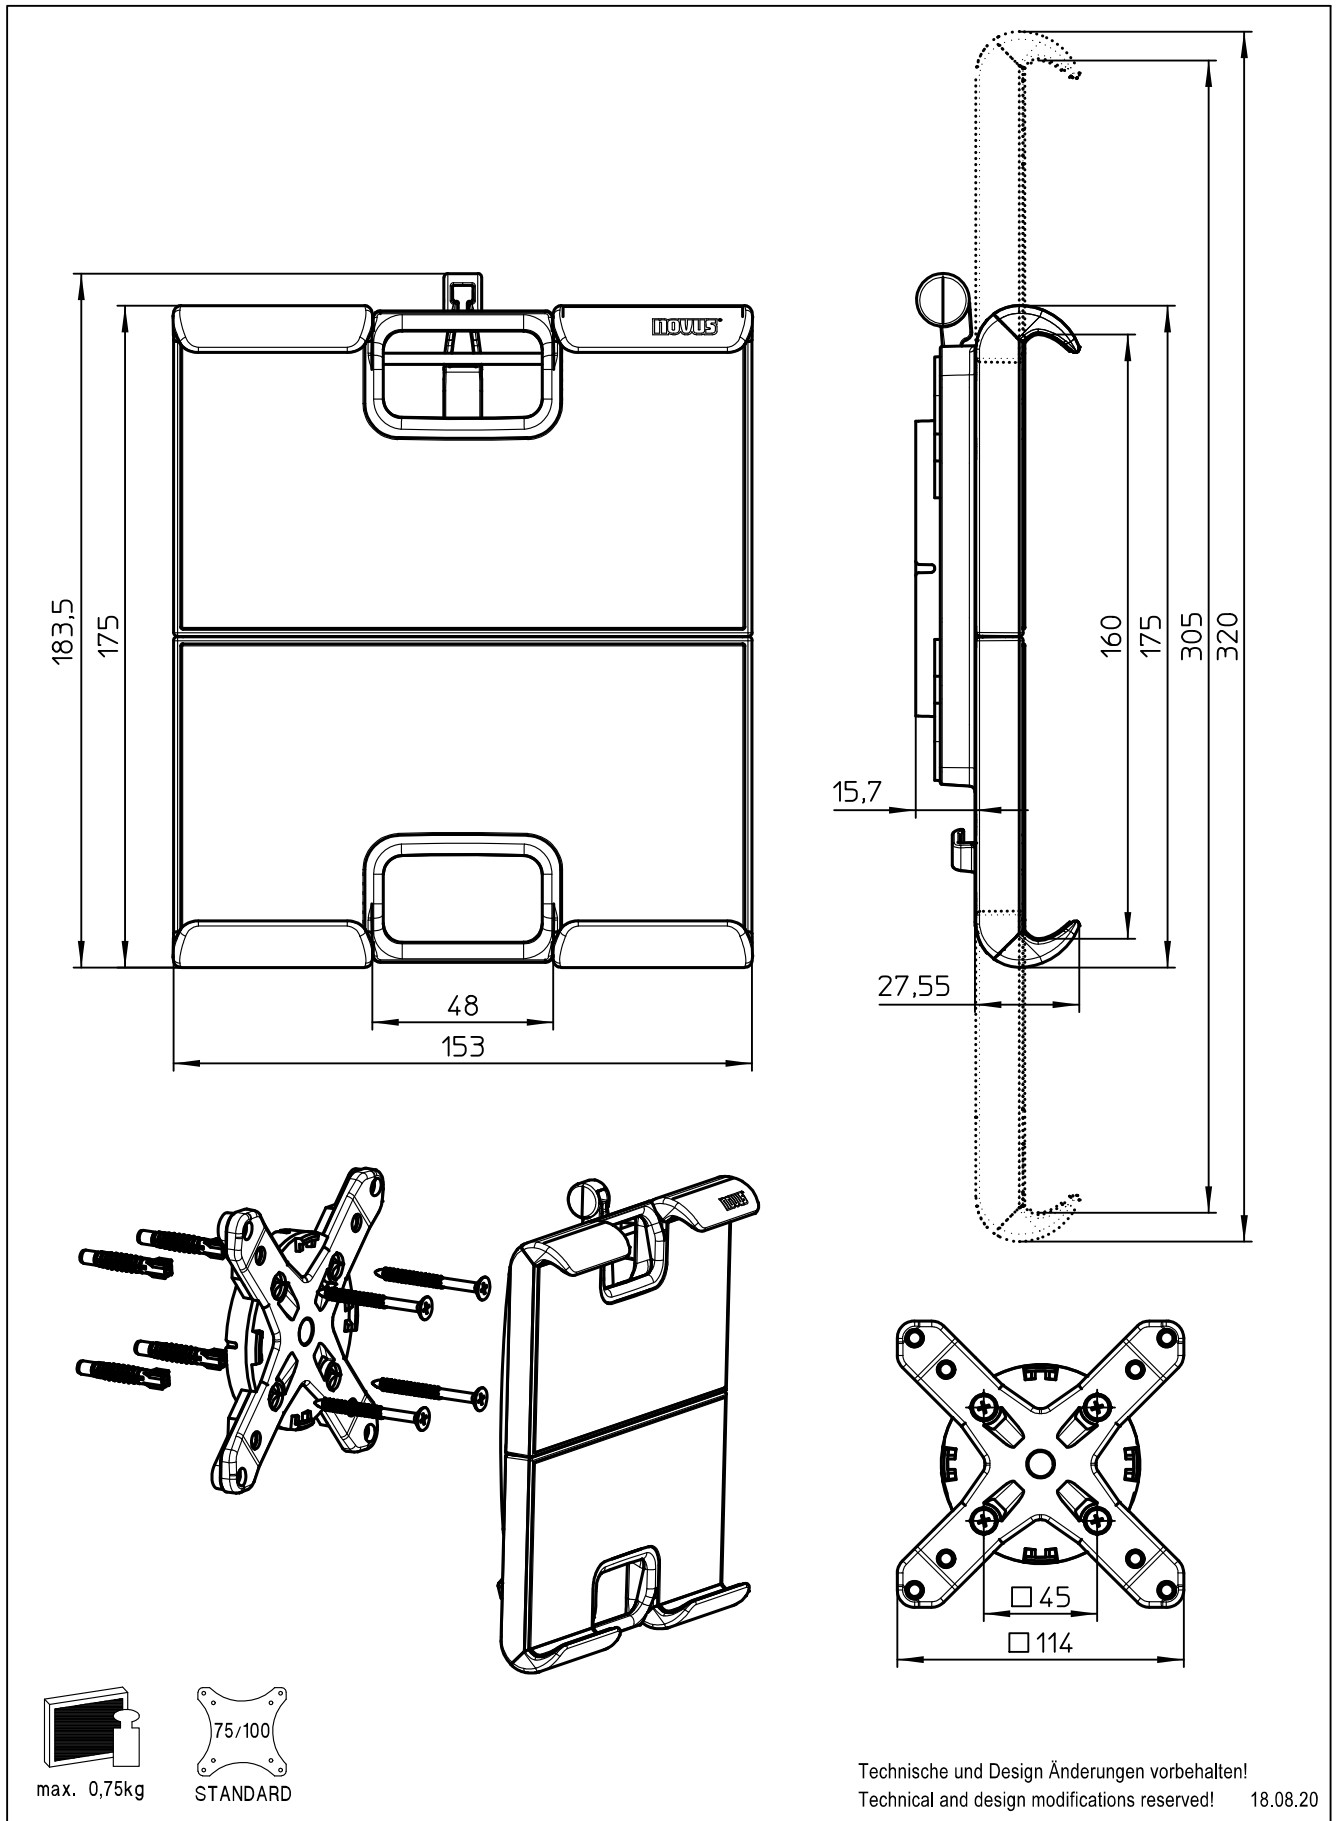

Datenblatt:

DB 911+3005+003 MY tab + cross

MY

Technische und Design Änderungen vorbehalten!  
Technical and design modifications reserved! 18.08.20