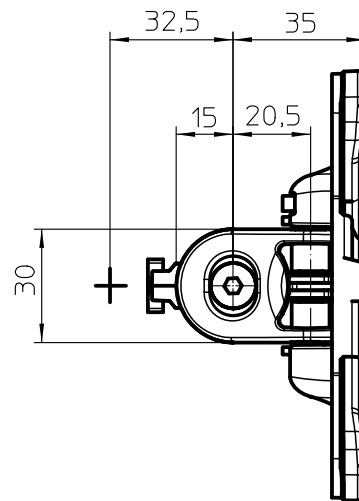

Datenblatt:

DB 911+1009+000 fix

MY

novus

max. 6kg

75/100

STANDARD

Technische und Design Änderungen vorbehalten!
Technical and design modifications reserved! 31.01.13