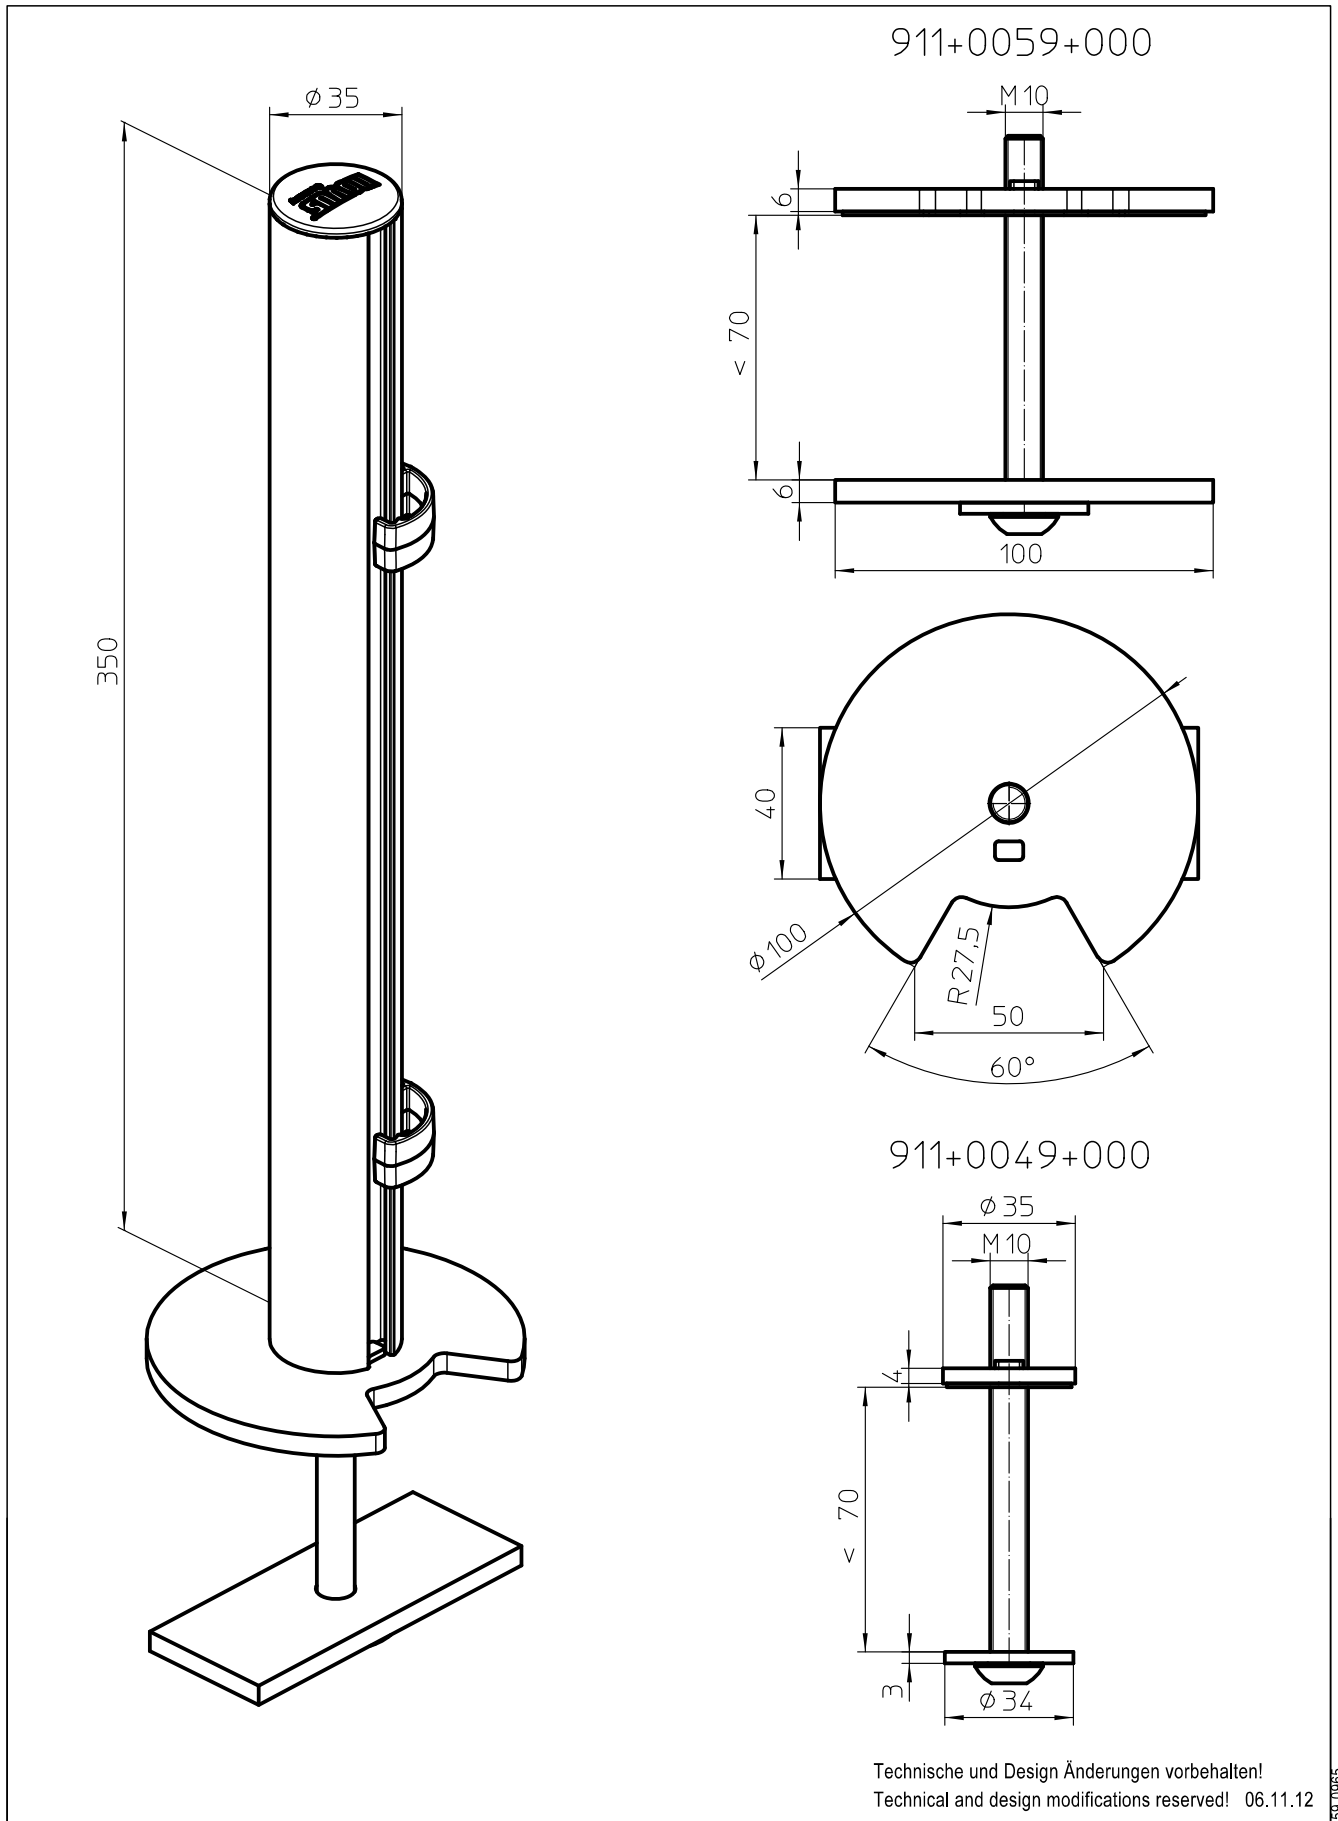

Datenblatt:

DB 911+1009+000 fix

MY

novus

max. 6kg

75/100

STANDARD

Technische und Design Änderungen vorbehalten!
Technical and design modifications reserved! 31.01.13

859-0961

Datenblatt:

911+0049+000

MY base D

911+0059+000

MY base G

novus

Technische und Design Änderungen vorbehalten!
Technical and design modifications reserved! 06.11.12