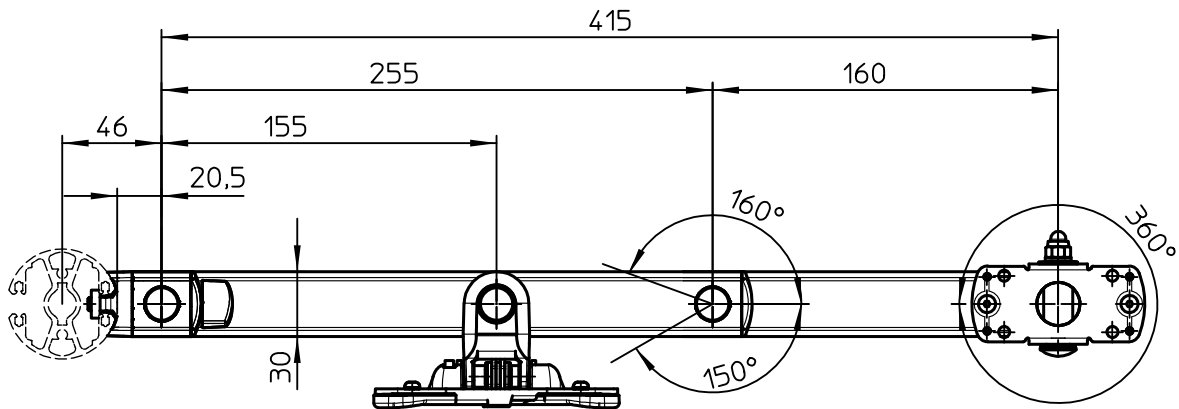

Datenblatt:

DB 853+482*+001/002 POS connect L415 D-M right/ left

POS

Darstellung 853+482*+001 POS connect L415 D-M rechts

853+482*+002
POS connect L415 D-M links

853+482*+001
POS connect L415 D-M rechts

max. 10kg