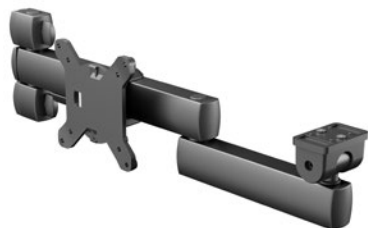

NOVUS POS connect L415 D-M rechts

- Kombiniertes in der Höhe verstellbares 2-teiliges POS-Tragarm für die Anbringung von Terminals und Bildschirmen
- Passend für die VESA-Standards: 75x75 und 100x100
- Befestigung von Terminals und Flachbildschirmen bis 10 kg
- Individuell einstellbare Leichtgängigkeit
- Reichweite: 415 mm
- Einfache Monitoreinstellung durch verschiedene Gelenke
- Perfekte Kabelführung durch Kabelhalter
- Aus hochwertigem Aluminium in Silber oder Schwarz eloxiert
- Abziehbare Spanngriffe zur Diebstahlsicherung
- Obligatorische Ergänzung ist eine POS Base Säule

Farben	 Anthrazit	 Silber
Art.-Nr.	853+4825+001	853+4829+001
EAN-Nr.	4009729071151	4009729066607
Reichweite	415 mm	415 mm