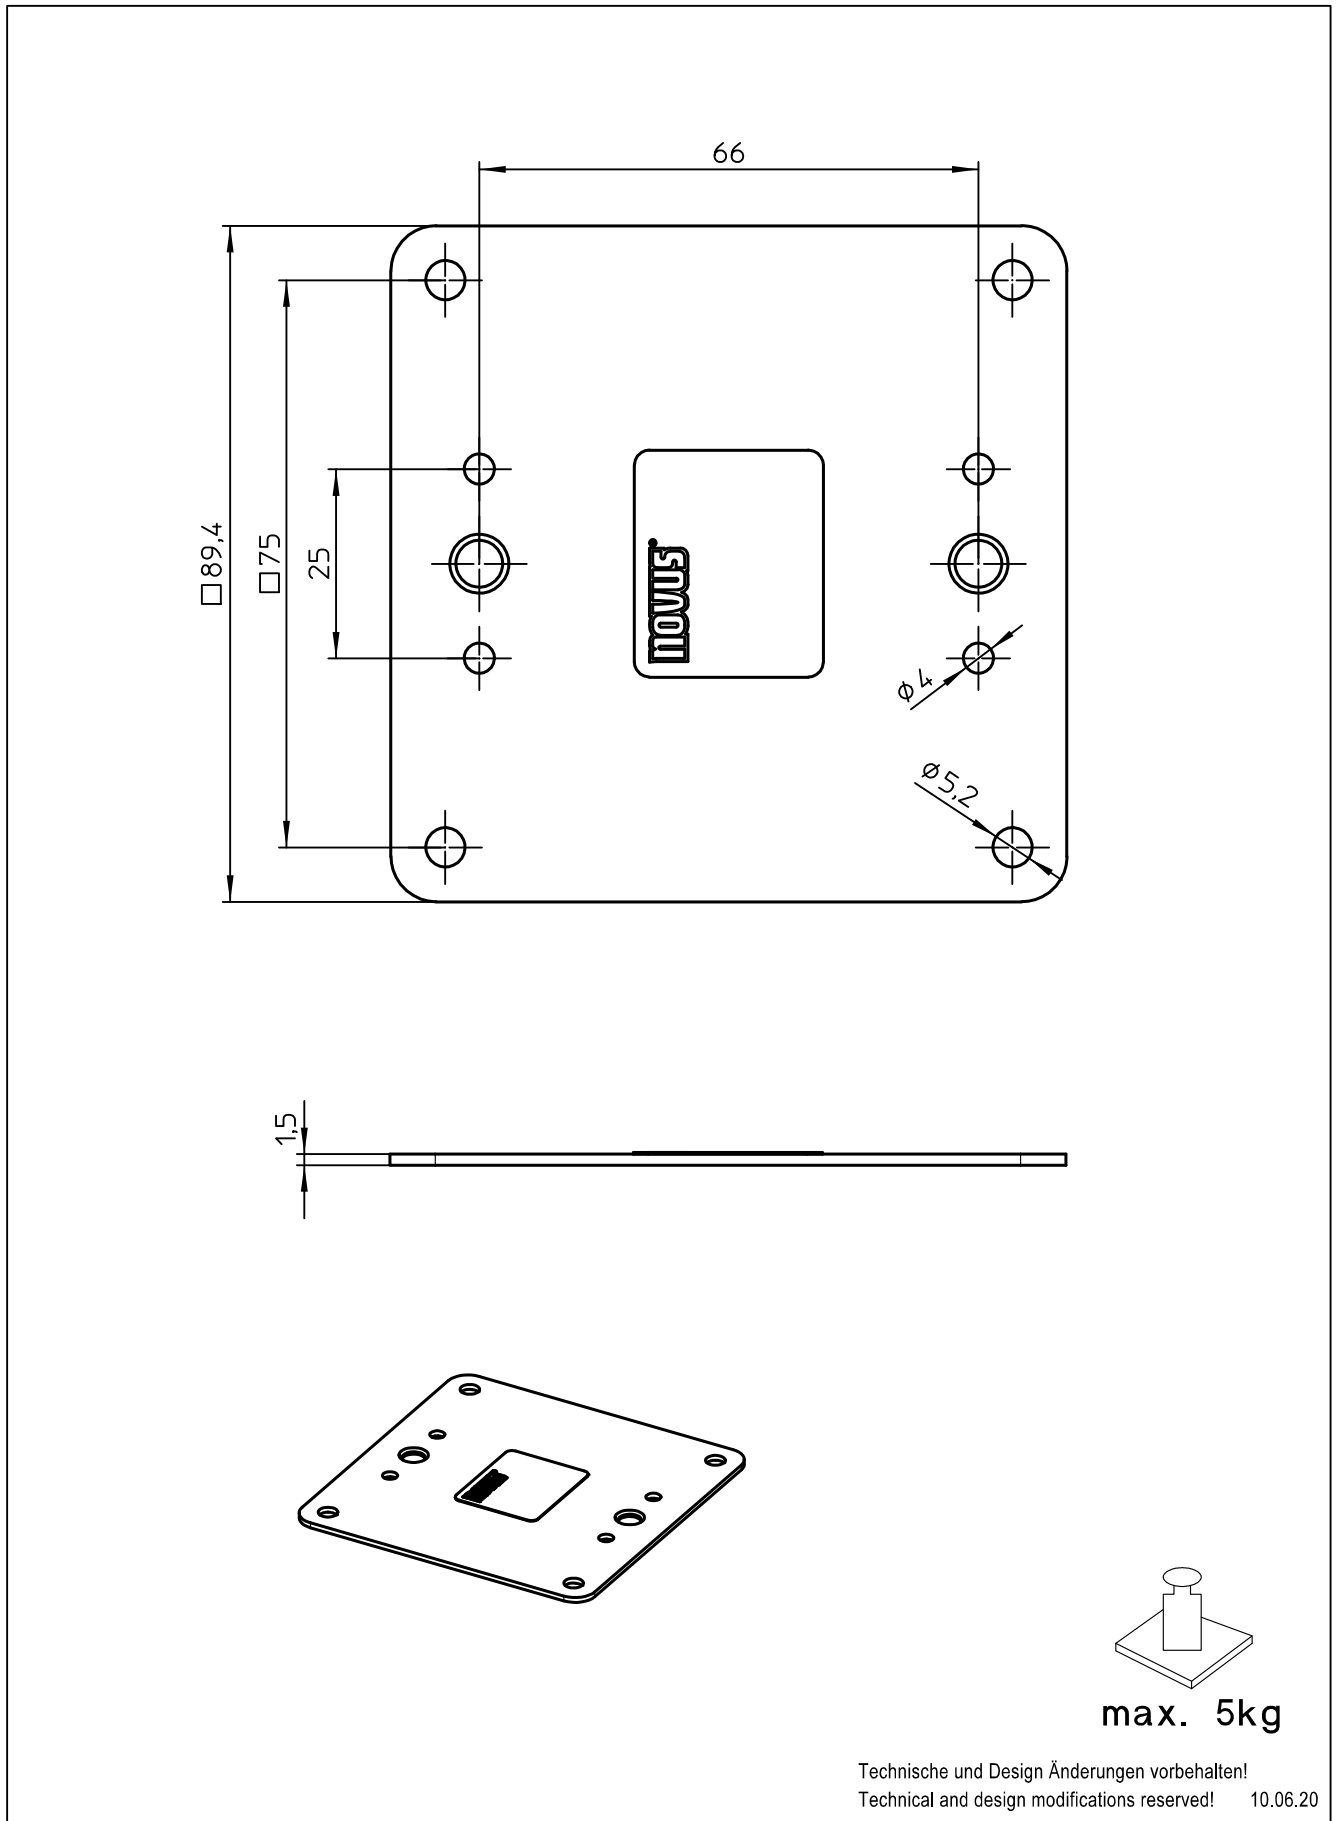

Datenblatt:

DB 851+0035+029 POS connect plate VESA 75

POS

Ausgegeben von iprint am 09.11.2020 / 15:36

859-1655