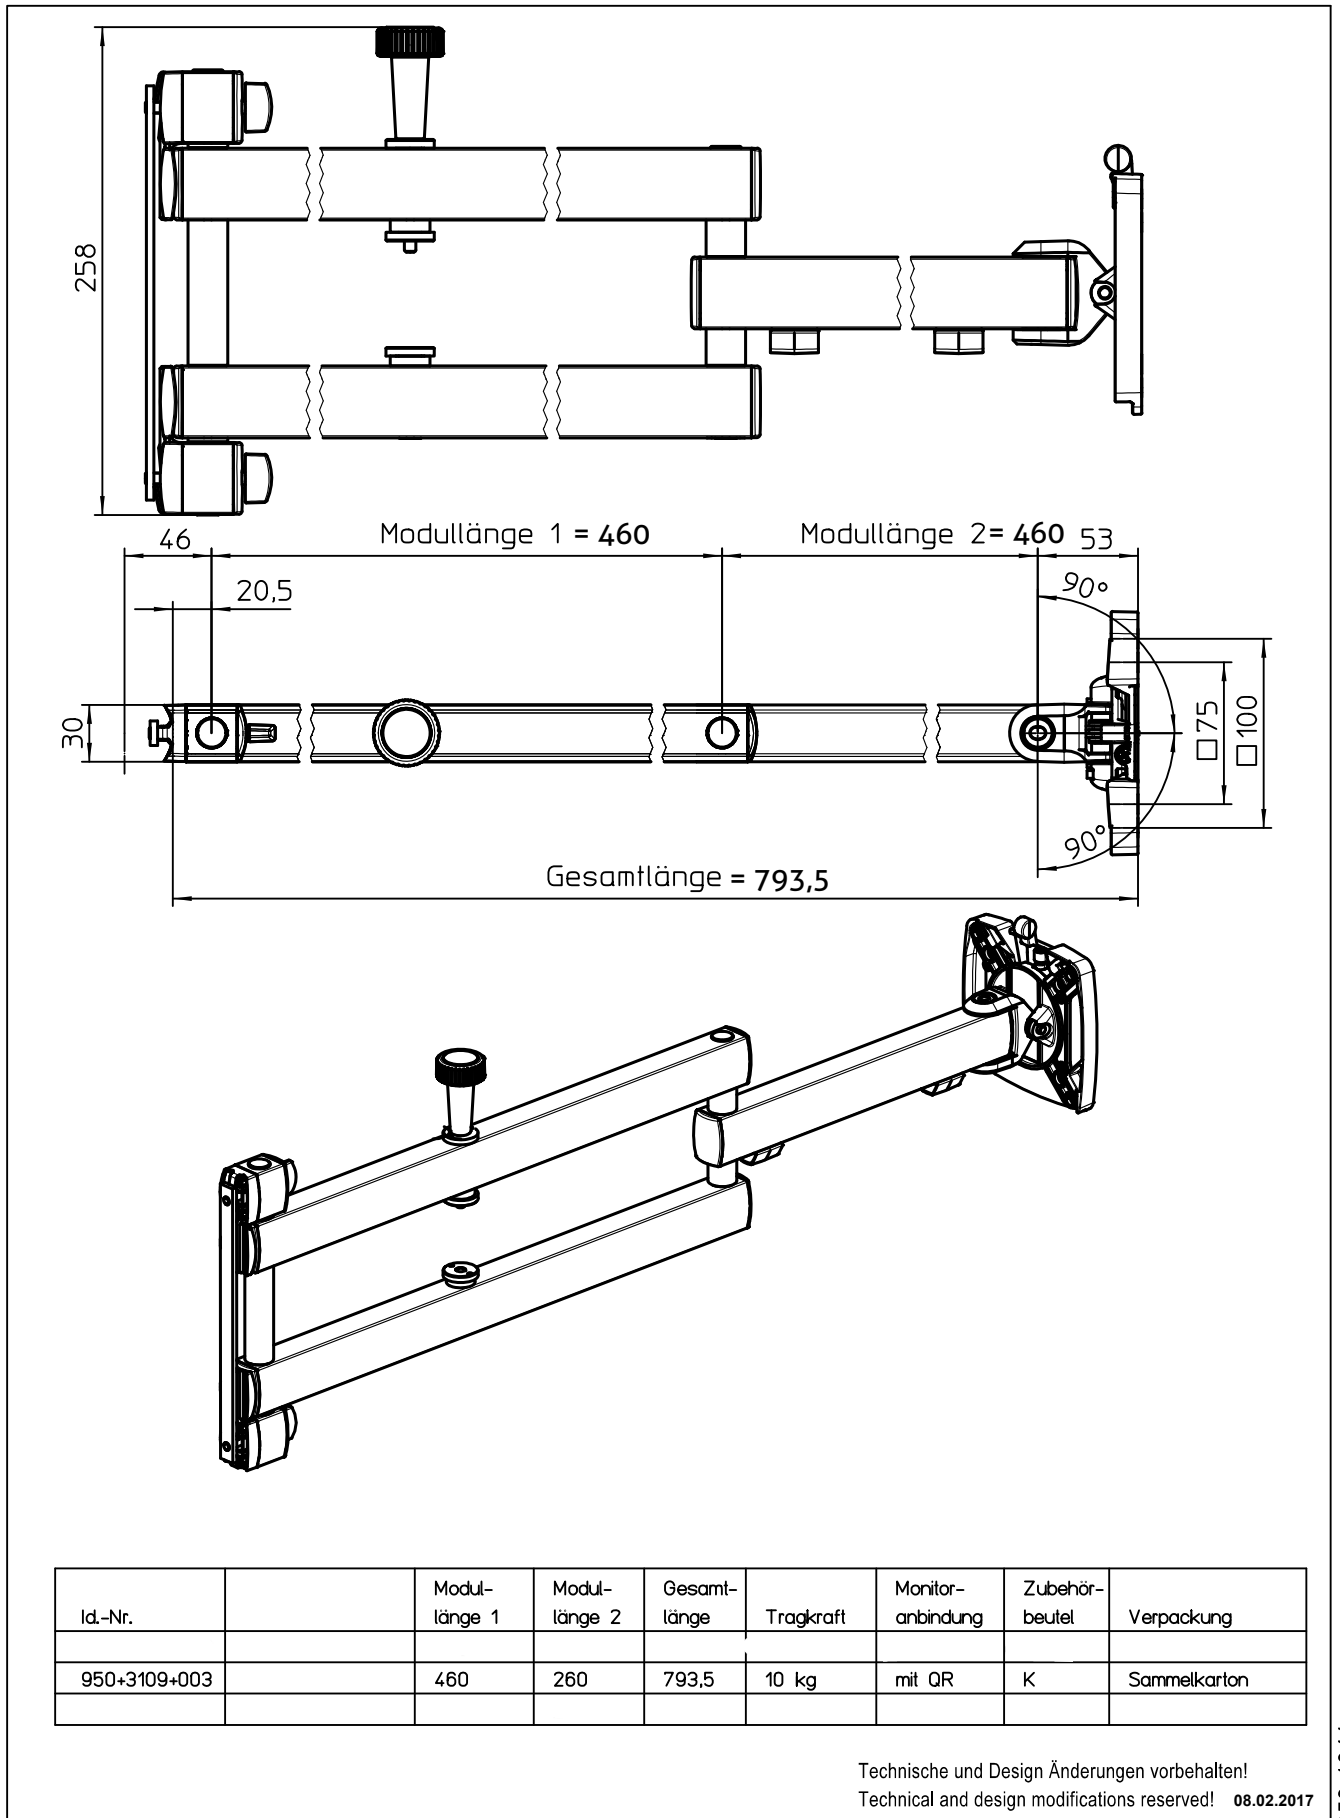

Datenblatt:

DB 950+3109+00\* Sky 15 \*\*\*-260

Sky

Id.-Nr.	Modul-länge 1	Modul-länge 2	Gesamt-länge	Tragkraft	Monitor-anbindung	Zubehör-beutel	Verpackung
950+3109+003	460	260	793,5	10 kg	mit QR	K	Sammelkarton

Technische und Design Änderungen vorbehalten!  
 Technical and design modifications reserved! 08.02.2017

859-1041

Datenblatt:

DB 795+9065+004 Wandhaken mit Kappen

SKY