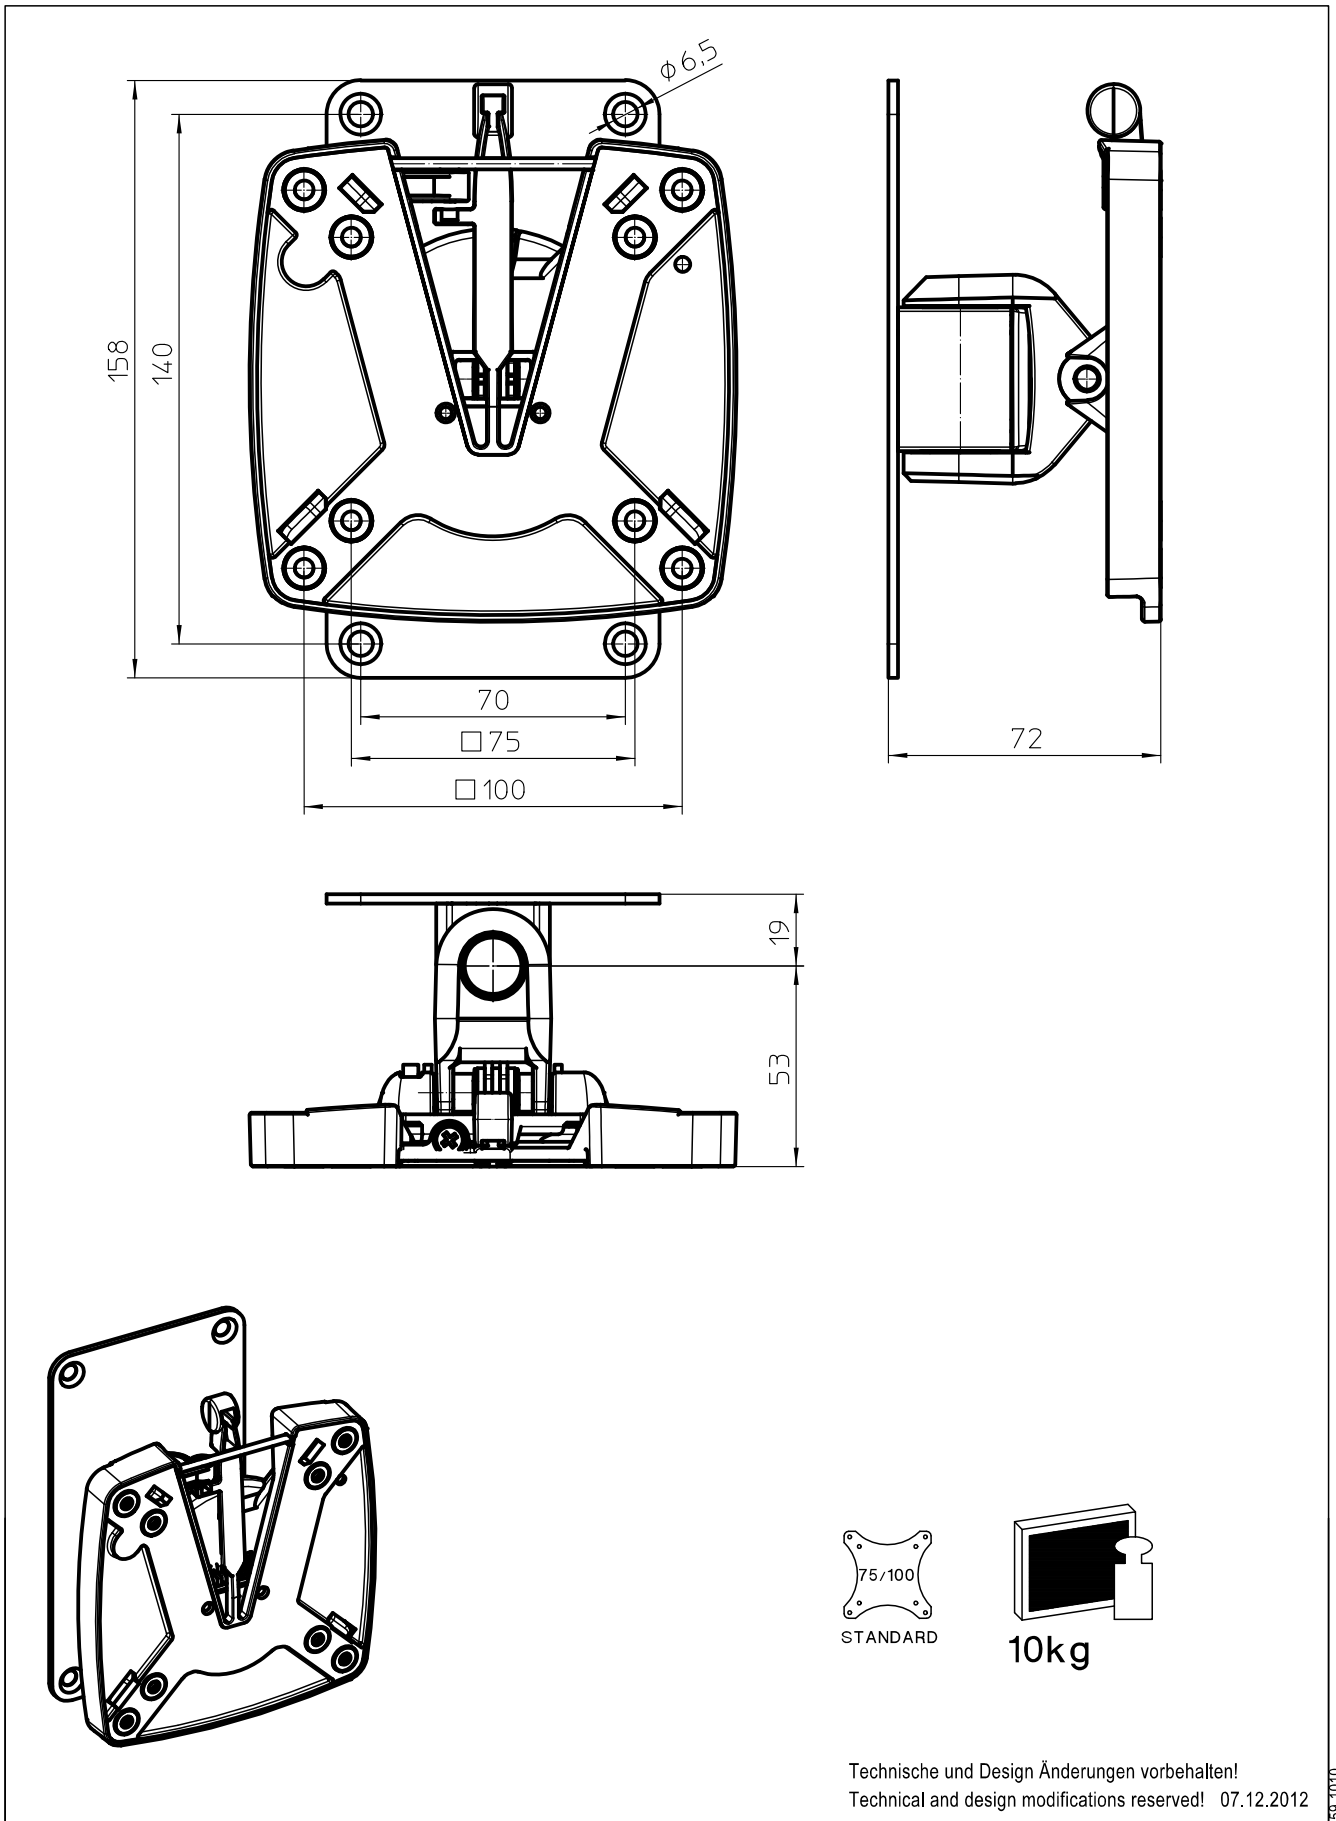

Datenblatt:  
 950+0019+\*00  
 Wandhalter Sky

STANDARD

10kg

Technische und Design Änderungen vorbehalten!  
 Technical and design modifications reserved! 07.12.2012