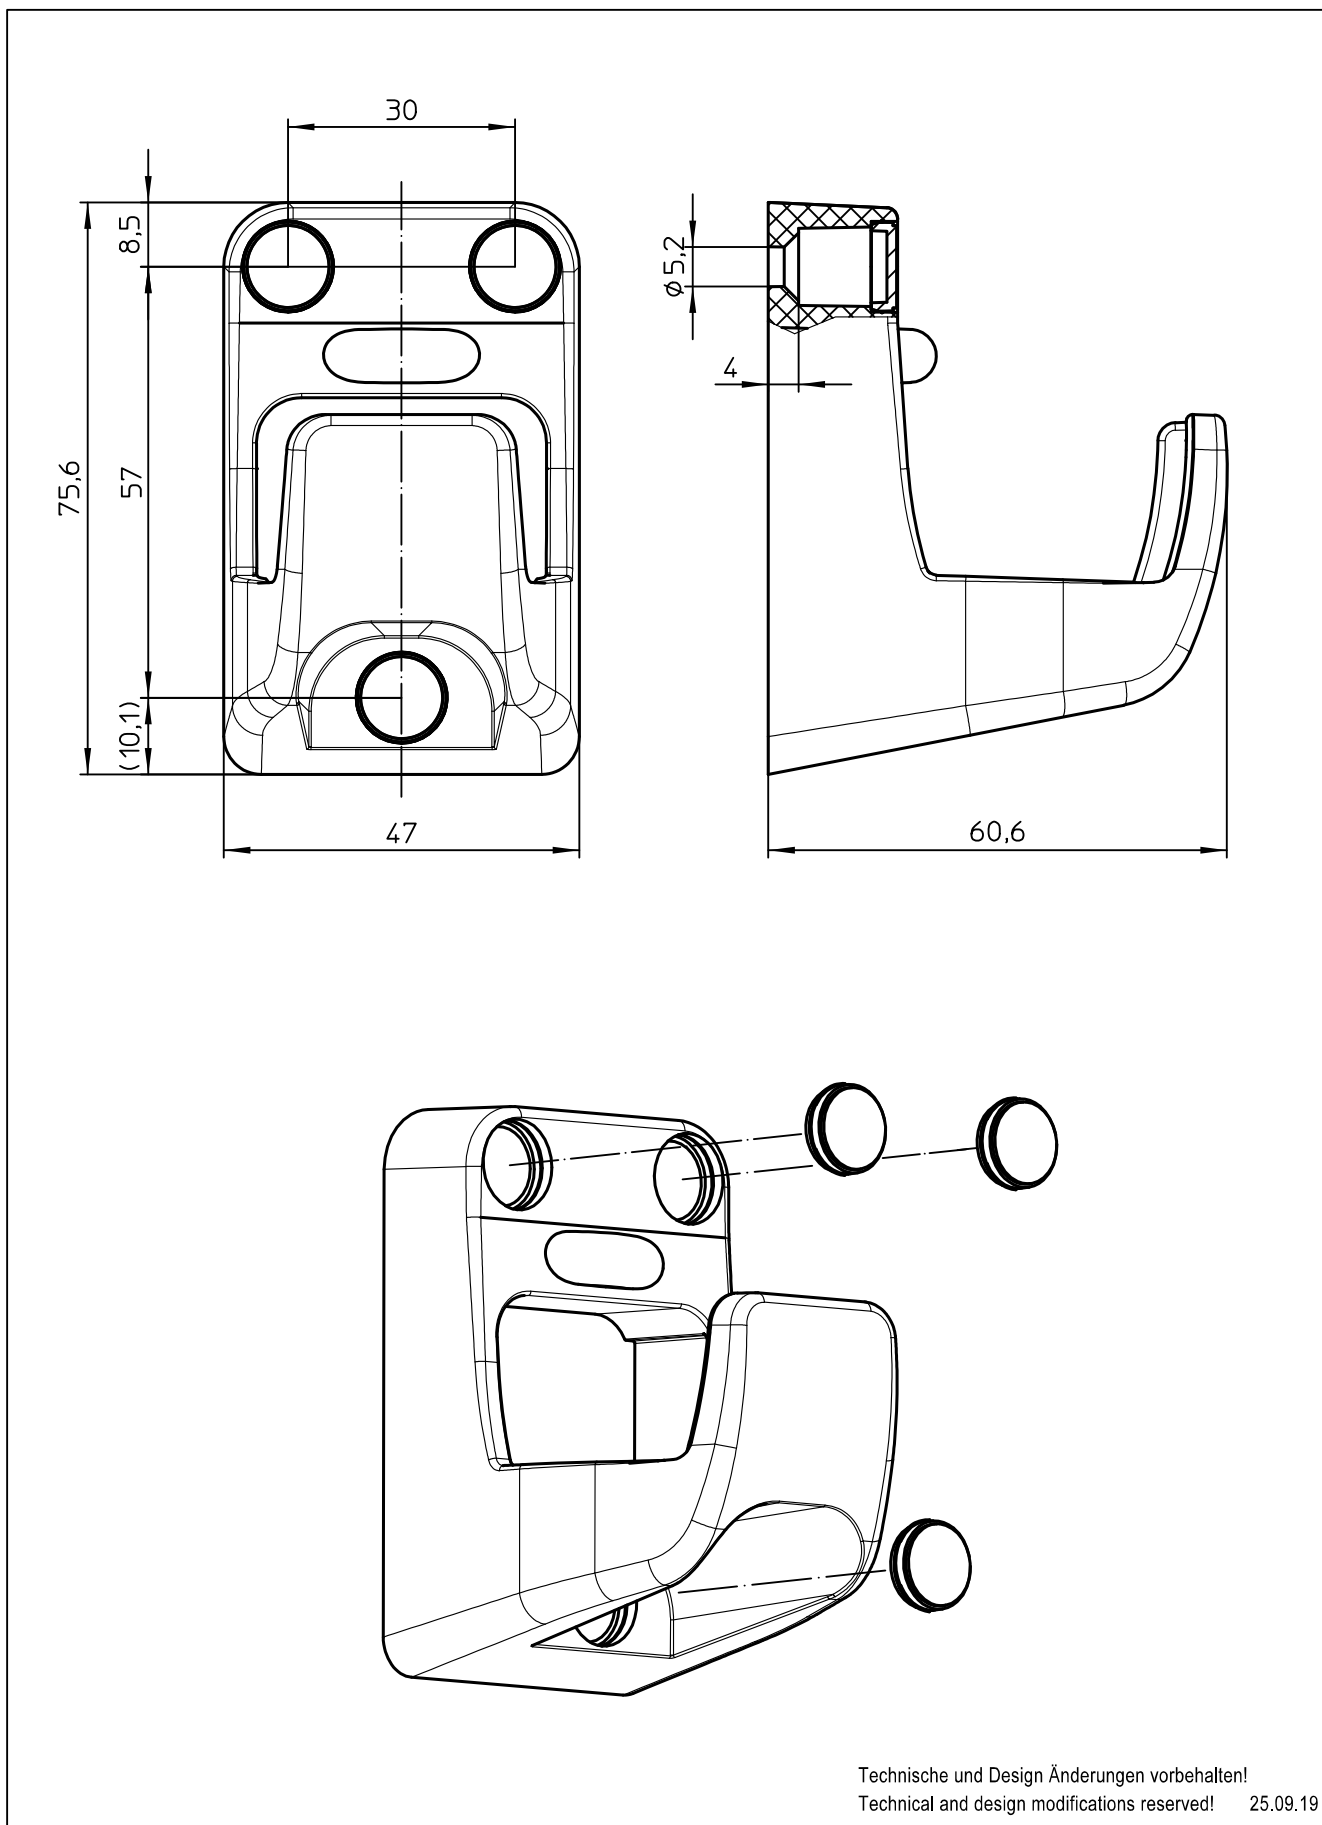

Datenblatt:

DB 795+9065+004 Wandhaken mit Kappen

SKY

Technische und Design Änderungen vorbehalten!
Technical and design modifications reserved! 25.09.19

859-2246