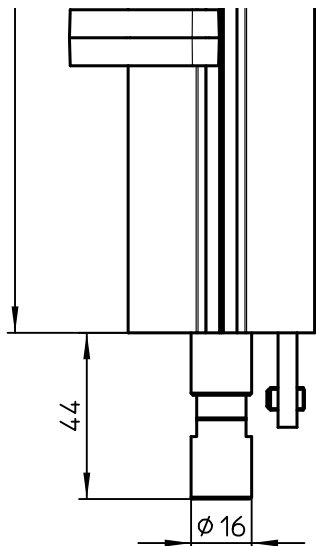

Datenblatt:

DB 961+26\*\*+000 Säule

TSS 445 mm

Ausgegeben von iprint am 04.07.2023 / 10:57

445 mm  
Säulenlänge

Id.-Nr.	Säulenlänge	Farbe
961+2609+000	445	Silber

Technische und Design Änderungen vorbehalten!  
Technical and design modifications reserved! 09.09.21