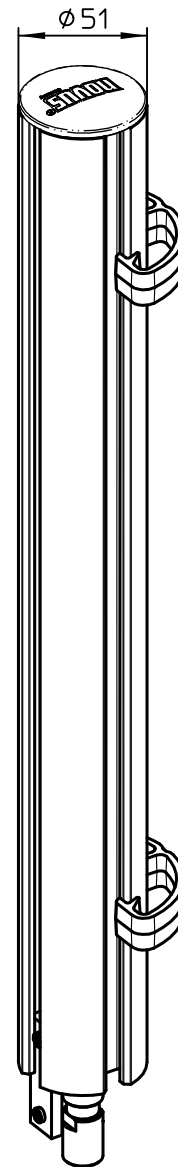

Datenblatt:

DB 961+26\*\*+000 Säule

TSS 445 mm

Ausgegeben von iprint am 04.07.2023 / 10:57

445 mm  
Säulenlänge

Id.-Nr.	Säulenlänge	Farbe
961+2609+000	445	Silber

Technische und Design Änderungen vorbehalten!  
Technical and design modifications reserved! 09.09.21