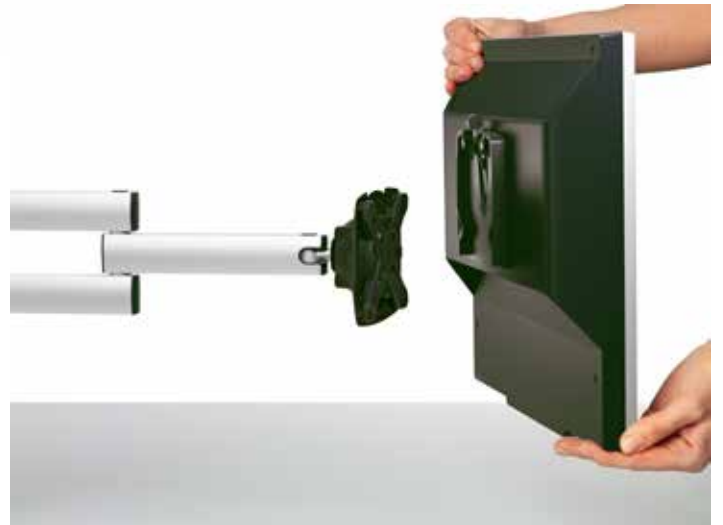

NOVUS TSS-Faltarm III XL 800

- Besonders hochwertiger in der Höhe stufenlos verstellbarer 2-teiliger Tragarm
- Einfache Monitoranbringung durch QuickRelease mit Einhandbedienung passend zum Befestigungsstandard 75/100
- Befestigung von Flachbildschirmen bis 10 kg
- Individuell einstellbare Leichtgängigkeit
- Ergonomische Monitoreinstellung durch verschiedene Gelenke
- Reichweite: 800 mm
- Perfekte Kabelführung durch Kabelhalter
- Abziehbare Spanngriffe zur Diebstahlsicherung
- Obligatorische Ergänzung ist eine TSS-Säule

Der Wert gibt die maximale Tragfähigkeit des Tragelements bzw. das maximale Gewicht eines montierbaren Monitors in kg an.

Der Wert gibt die Reichweite des Produktes in mm an

Novus gewährt eine Garantie von 5 Jahren bei bestimmungsgemäßem Gebrauch.

TÜV Nord geprüft nach dem Geräte- und Produktsicherheitsgesetz.

NOVUS TSS-Faltarm III XL 800

Die TSS-Faltarme sind dank ihres mehrteiligen Gelenkarms horizontal so weit schwenkbar, dass aus jedem Blickwinkel um die Säule herum eine optimale Monitorbetrachtung möglich ist. Abhängig von der Säulenbefestigung.

Mit NOVUS QuickRelease für einen schnellen und einfachen Monitorwechsel ohne Werkzeug.

Kugelkopfgelenk für flexibles und präzises Positionieren des Monitors.

Der Kabelhalter im Faltarm sorgt für eine sichere und geordnete Kabelführung.