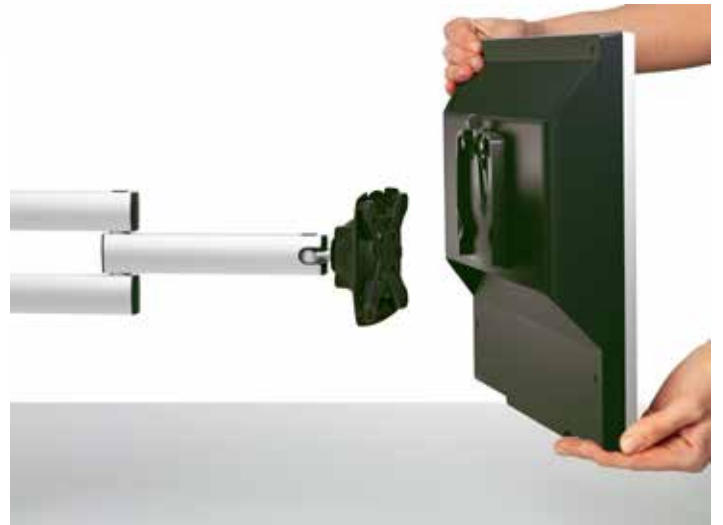

NOVUS TSS-Faltarm III XL 900

- Besonders hochwertiger in der Höhe stufenlos verstellbarer 2-teiliger Tragarm
- Einfache Monitoranbringung durch QuickRelease mit Einhandbedienung passend zum Befestigungsstandard 75/100
- Befestigung von Flachbildschirmen bis 10 kg
- Individuell einstellbare Leichtgängigkeit
- Ergonomische Monitoreinstellung durch verschiedene Gelenke
- Reichweite: 900 mm
- Perfekte Kabelführung durch Kabelhalter
- Abziehbare Spanngriffe zur Diebstahlsicherung
- Obligatorische Ergänzung ist eine TSS-Säule

Der Wert gibt die maximale Tragfähigkeit des Tragelements bzw. das maximale Gewicht eines montierbaren Monitors in kg an.

Der Wert gibt die Reichweite des Produktes in mm an

Novus gewährt eine Garantie von 5 Jahren bei bestimmungsgemäßem Gebrauch.

TÜV Nord geprüft nach dem Geräte- und Produktsicherheitsgesetz.

NOVUS TSS-Faltarm III XL 900

Die TSS-Faltarme sind dank ihres mehrteiligen Gelenkarms horizontal so weit schwenkbar, dass aus jedem Blickwinkel um die Säule herum eine optimale Monitorbetrachtung möglich ist. Abhängig von der Säulenbefestigung.

Mit NOVUS QuickRelease für einen schnellen und einfachen Monitorwechsel ohne Werkzeug.

Kugelkopfgelenk für flexibles und präzises Positionieren des Monitors.

Der Kabelhalter im Faltarm sorgt für eine sichere und geordnete Kabelführung.