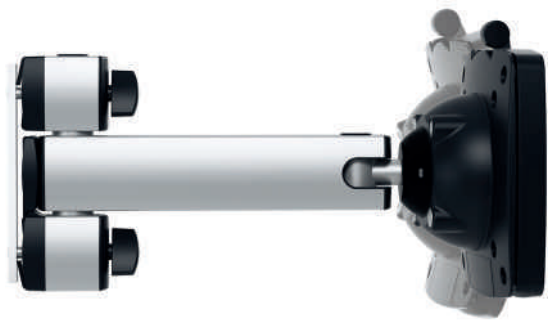

# NOVUS TSS-Säule mit Standfuß

- Aluminium-Säule mit vier Nuten und Standfuß
- Massiver 4 kg schwerer Standfuß mit tischschonenden Gummifüßen für einen sicheren Stand
- Erhältlich in der Länge: 445 mm
- Lieferung inkl. zwei Kabelspannen
- Passend für einen TSS-Tragschlitten

Ausführung	Art.-Nr.	EAN-Nr.
  silber	961+0309+000	4009729030585

Eleganter Standfuß zur Platzierung auf dem Tisch

Novus gewährt eine Garantie von 5 Jahren bei bestimmungsgemäßem Gebrauch.

Das Qualitätsmerkmal „German Engineering“ garantiert, dass ein Produkt nach deutschen Qualitätsstandards und aus unserer Ingenieursleistung heraus entwickelt wurde. Die Produktion erfolgt in unseren eigenen Werken - weltweit gesteuert von Deutschland aus.

# NOVUS TSS-Tragschlitten

- Hochwertiger in der Höhe stufenlos verstellbarer Tragschlitten
- Einfache Monitoranbringung durch QuickRelease mit Einhandbedienung passend zum Befestigungsstandard 75/100
- Befestigung von Flachbildschirmen bis 15 kg
- Individuell einstellbare Leichtgängigkeit
- Dreh- und neigbar
- Reichweite: 105 mm
- Aus hochwertigem Aluminium und Metall
- Abziehbare Spanngriffe zur Diebstahlsicherung
- Obligatorische Ergänzung ist eine TSS-Säule

# NOVUS TSS-Tragschlitten

Mit NOVUS QuickRelease für einen schnellen und einfachen Monitorwechsel ohne Werkzeug.

Kugelkopfgelenk für flexibles und präzises Positionieren des Monitors.