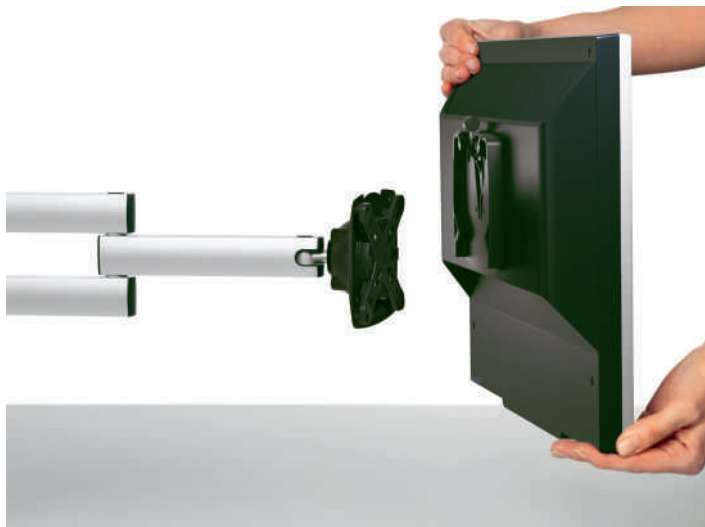

# NOVUS TSS-Säule mit Standfuß

- Aluminium-Säule mit vier Nuten und Standfuß
- Massiver 4 kg schwerer Standfuß mit tischschonenden Gummifüßen für einen sicheren Stand
- Erhältlich in der Länge: 445 mm
- Lieferung inkl. zwei Kabelspannen
- Passend für einen TSS-Tragschlitten

Ausführung	Art.-Nr.	EAN-Nr.
  silber	961+0309+000	4009729030585

Eleganter Standfuß zur Platzierung auf dem Tisch

Novus gewährt eine Garantie von 5 Jahren bei bestimmungsgemäßem Gebrauch.

Das Qualitätsmerkmal „German Engineering“ garantiert, dass ein Produkt nach deutschen Qualitätsstandards und aus unserer Ingenieursleistung heraus entwickelt wurde. Die Produktion erfolgt in unseren eigenen Werken - weltweit gesteuert von Deutschland aus.

# NOVUS TSS-Tragschlitten

- Hochwertiger in der Höhe stufenlos verstellbarer Tragschlitten
- Einfache Monitoranbringung durch QuickRelease mit Einhandbedienung passend zum Befestigungsstandard 75/100
- Befestigung von Flachbildschirmen bis 15 kg
- Individuell einstellbare Leichtgängigkeit
- Dreh- und neigbar
- Reichweite: 105 mm
- Aus hochwertigem Aluminium und Metall
- Abziehbare Spanngriffe zur Diebstahlsicherung
- Obligatorische Ergänzung ist eine TSS-Säule

# NOVUS TSS-Tragschlitten

Mit NOVUS QuickRelease für einen schnellen und einfachen Monitorwechsel ohne Werkzeug.

Kugelkopfgelenk für flexibles und präzises Positionieren des Monitors.