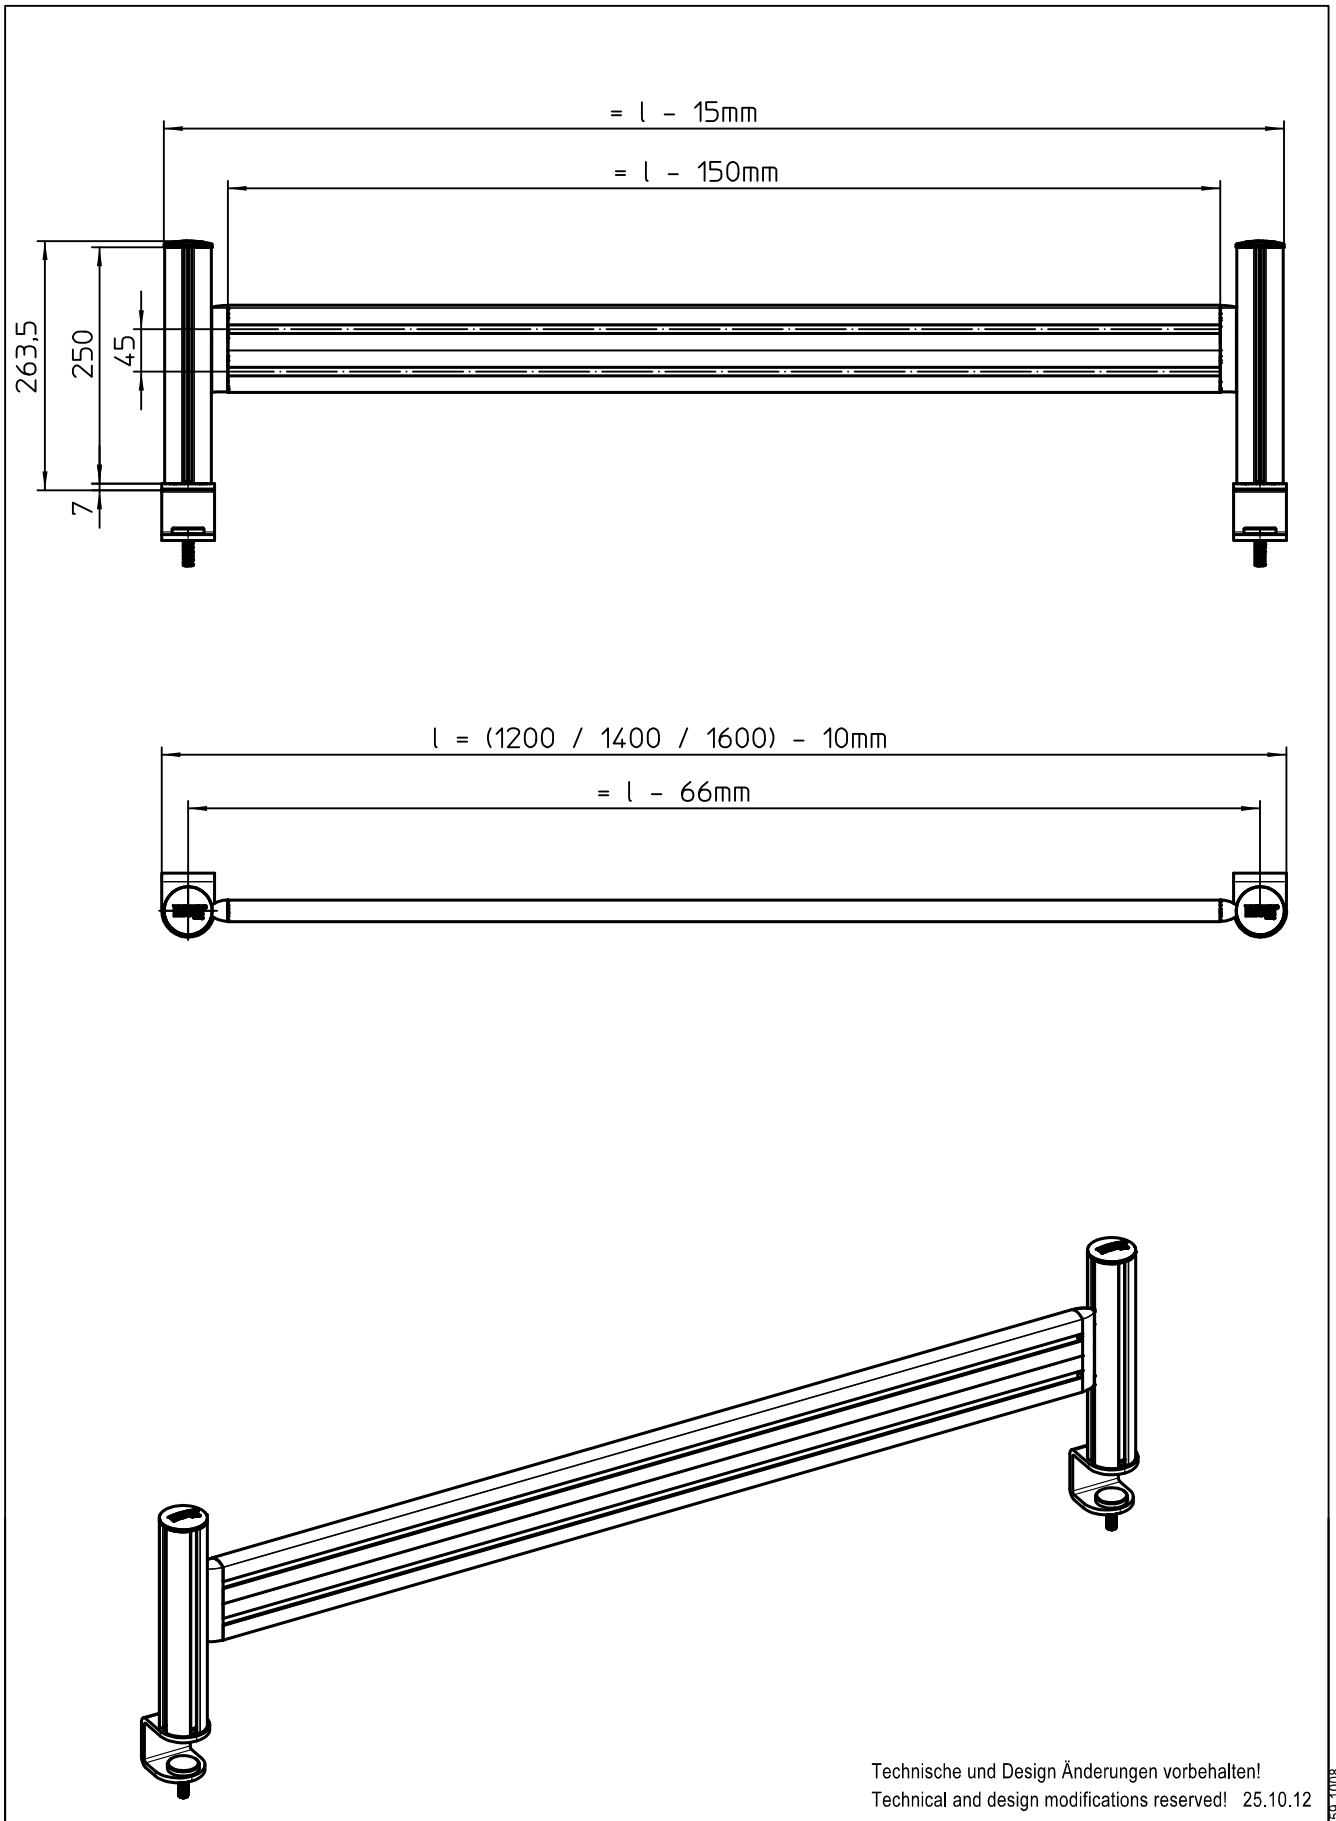

Datenblatt:

975+1*09+000

Toolbar 120/140/160 TSS

Technische und Design Änderungen vorbehalten!
Technical and design modifications reserved! 25.10.12