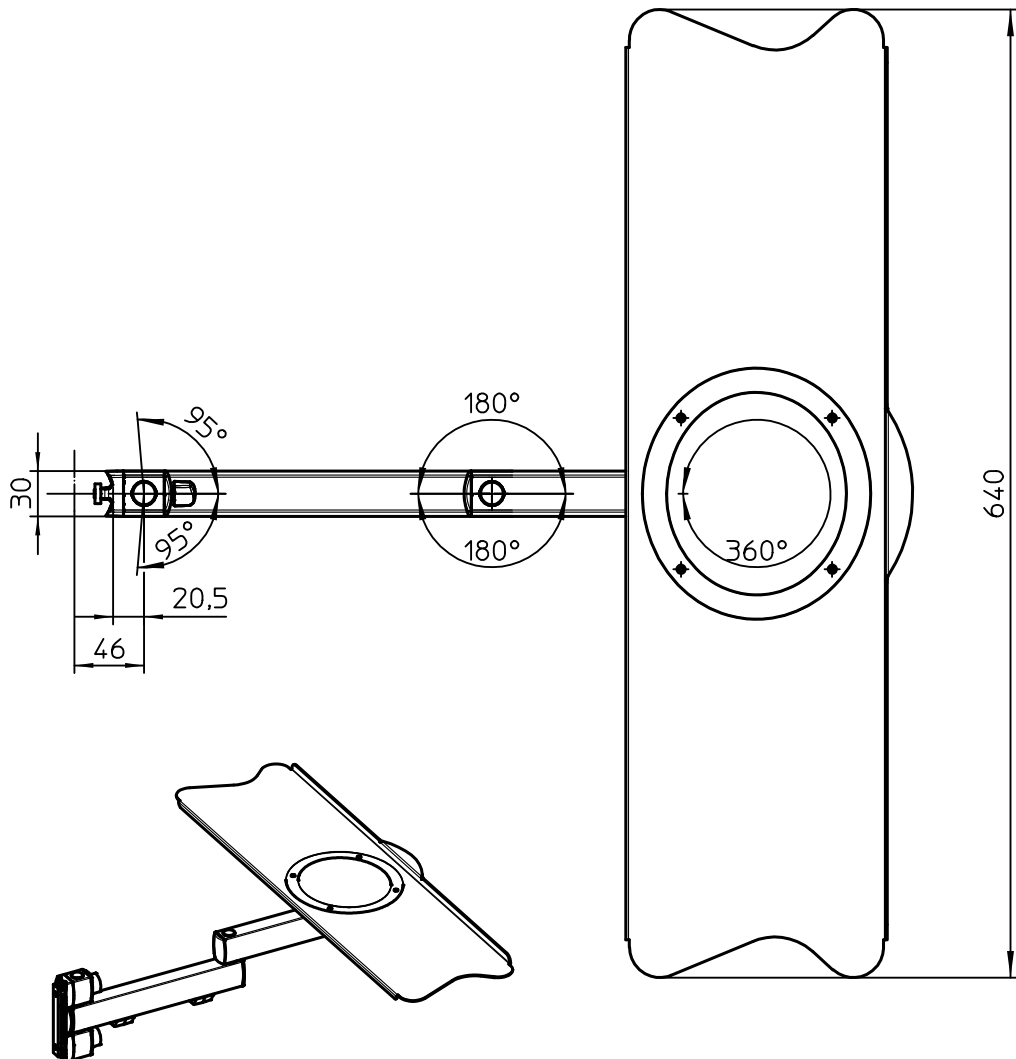

Datenblatt:
 DB 967+0119+00* Tastaturhalter
 TSS

Ausgegeben von iprint am 09.11.2020 / 15:35

* Id.-Nr.	Modullänge 1	Modullänge 2
967+0119+000	230	175
967+0119+001	330	275

max. 10kg

Technische und Design Änderungen vorbehalten!
 Technical and design modifications reserved! 23.08.19