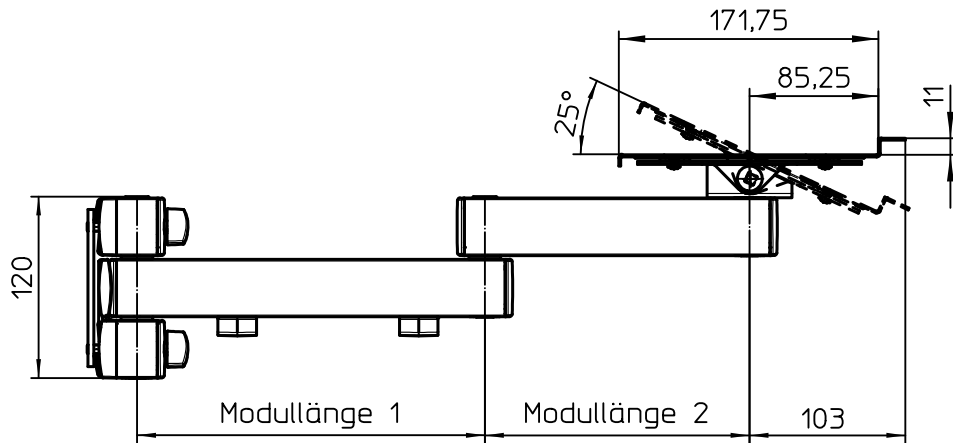

Datenblatt:
 DB 967+0119+00* Tastaturhalter
 TSS

Ausgegeben von iprint am 09.11.2020 / 15:35

* Id.-Nr.	Modullänge 1	Modullänge 2
967+0119+000	230	175
967+0119+001	330	275

max. 10kg

Technische und Design Änderungen vorbehalten!
 Technical and design modifications reserved! 23.08.19