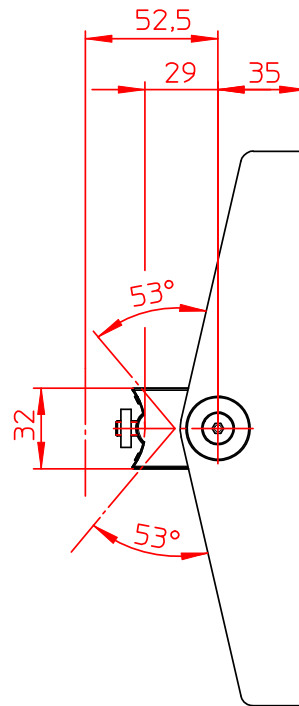

Datenblatt:

963+0029+001

Tragschlitten 32 TSS

incl. 4x Schraube M5x10  
4x Schraube M6x12  
1x Sicherungsset

**20kg**

Technische und Design Änderungen vorbehalten!  
Technical and design modifications reserved! 02.09.09