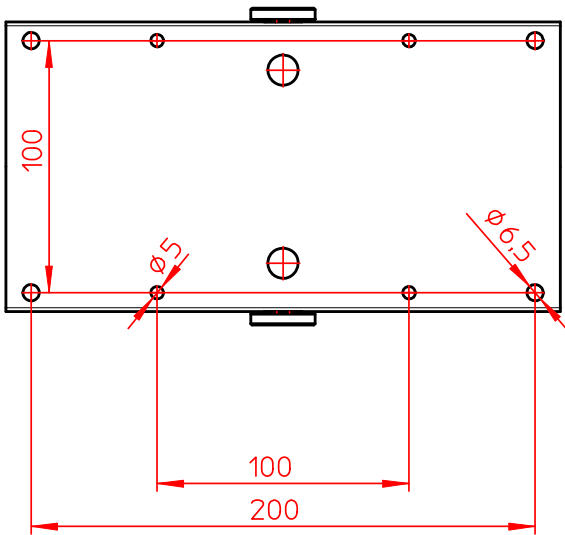

Datenblatt:

963+0029+001

Tragschlitten 32 TSS

incl. 4x Schraube M5x10  
4x Schraube M6x12  
1x Sicherungsset

**20kg**

Technische und Design Änderungen vorbehalten!  
Technical and design modifications reserved! 02.09.09