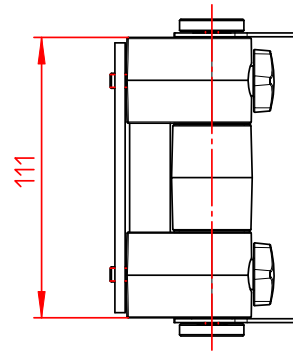

Datenblatt:

963+0029+001

Tragschlitten 32 TSS

incl. 4x Schraube M5x10  
4x Schraube M6x12  
1x Sicherungsset

**20kg**

Technische und Design Änderungen vorbehalten!  
Technical and design modifications reserved! 02.09.09