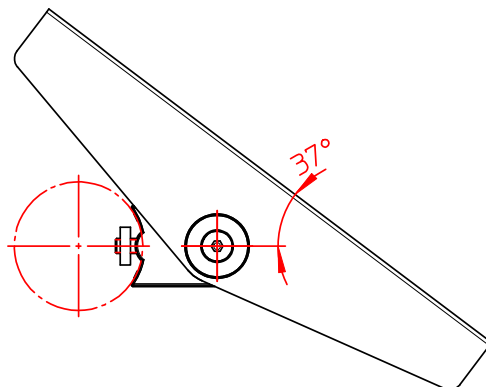

Datenblatt:

963+0029+001

Tragschlitten 32 TSS

incl. 4x Schraube M5x10  
4x Schraube M6x12  
1x Sicherungsset

**20kg**

Technische und Design Änderungen vorbehalten!  
Technical and design modifications reserved! 02.09.09