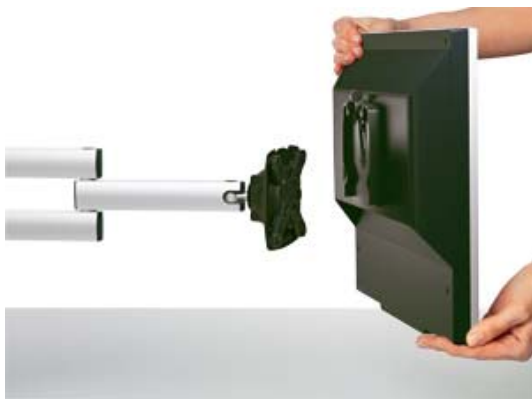

NOVUS TSS-Tragschlitten

Hochwertiger Tragschlitten mit QuickRelease zur Standard-Monitorbefestigung 75/100. Für Monitore mit einem Gewicht bis zu 15 kg. Reichweite: 105 mm.

Die Adapterplatte ermöglicht das problemlose Anbringen aller Monitore mit dem Befestigungsstandard 75 oder 100.

Das Gerät ist zu beiden Seiten schwenkbar und hat die angegebene Reichweite in mm.

Der Wert gibt die maximale Tragfähigkeit des Tragelements bzw. das maximale Gewicht eines montierbaren Monitors in Kilogramm an.

Bei bestimmungsgemäßem Gebrauch.

Geprüft nach dem Geräte- und Produktsicherheitsgesetz.

Erhältlich in silber/ anthrazit

Art.-Nr. :
963+0119+000
EAN-Nr. :
4009729047002

NOVUS TSS-Tragschlitten

Kugelkopfgelenk für flexibles und präzises Positionieren des Monitors.

Mit NOVUS QuickRelease für einen schnellen und einfachen Monitorwechsel ohne Werkzeug.