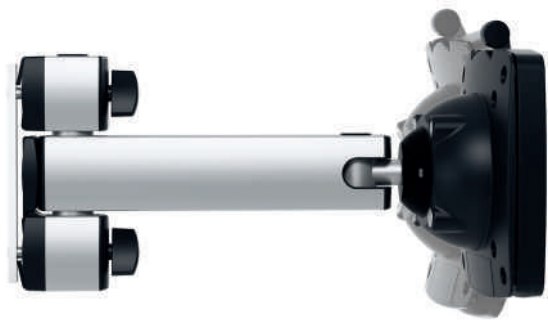

NOVUS TSS-Tragschlitten

- Hochwertiger in der Höhe stufenlos verstellbarer Tragschlitten
- Einfache Monitoranbringung durch QuickRelease mit Einhandbedienung passend zum Befestigungsstandard 75/100
- Befestigung von Flachbildschirmen bis 15 kg
- Individuell einstellbare Leichtgängigkeit
- Dreh- und neigbar
- Reichweite: 105 mm
- Aus hochwertigem Aluminium und Metall
- Abziehbare Spanngriffe zur Diebstahlsicherung
- Obligatorische Ergänzung ist eine TSS-Säule

Ausführung	Art.-Nr.	EAN-Nr.
 Silber/ Anthrazit	963+0119+000	4009729047002

Die Standardbefestigung ermöglicht das problemlose Anbringen aller Monitore mit dem Befestigungsstandard 75 x 75 oder 100 x 100. Der Wert gibt den Lochabstand in mm an.

Der Wert gibt die maximale Tragfähigkeit des Tragelements bzw. das maximale Gewicht eines montierbaren Monitors in kg an.

Der Wert gibt die Reichweite des Produktes in mm an

Novus gewährt eine Garantie von 5 Jahren bei bestimmungsgemäßem Gebrauch.

TÜV Nord geprüft nach dem Geräte- und Produktsicherheitsgesetz.

NOVUS TSS-Tragschlitten

Mit NOVUS QuickRelease für einen schnellen und einfachen Monitorwechsel ohne Werkzeug.

Kugelkopfgelenk für flexibles und präzises Positionieren des Monitors.