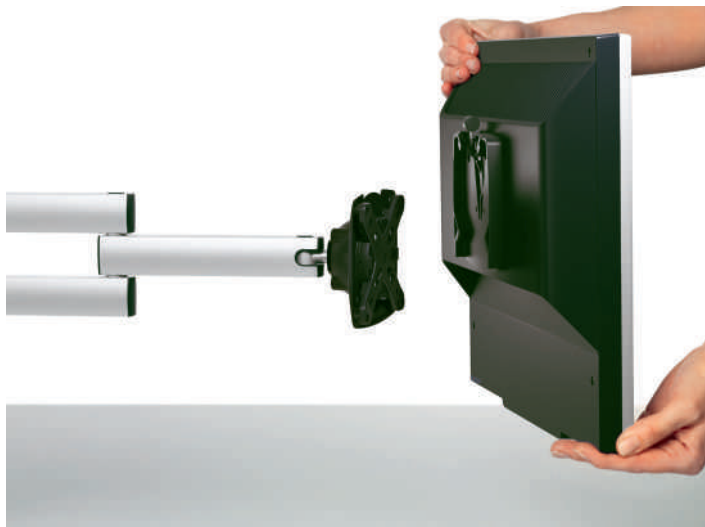

NOVUS TSS-Tragschlitten

- Hochwertiger in der Höhe stufenlos verstellbarer Tragschlitten
- Einfache Monitoranbringung durch QuickRelease mit Einhandbedienung passend zum Befestigungsstandard 75/100
- Befestigung von Flachbildschirmen bis 15 kg
- Individuell einstellbare Leichtgängigkeit
- Dreh- und neigbar
- Reichweite: 105 mm
- Aus hochwertigem Aluminium und Metall
- Abziehbare Spanngriffe zur Diebstahlsicherung
- Obligatorische Ergänzung ist eine TSS-Säule

Ausführung	Art.-Nr.	EAN-Nr.
 Silber/ Anthrazit	963+0119+000	4009729047002

Die Standardbefestigung ermöglicht das problemlose Anbringen aller Monitore mit dem Befestigungsstandard 75 x 75 oder 100 x 100. Der Wert gibt den Lochabstand in mm an.

Der Wert gibt die maximale Tragfähigkeit des Tragelements bzw. das maximale Gewicht eines montierbaren Monitors in kg an.

Der Wert gibt die Reichweite des Produktes in mm an

Novus gewährt eine Garantie von 5 Jahren bei bestimmungsgemäßem Gebrauch.

TÜV Nord geprüft nach dem Geräte- und Produktsicherheitsgesetz.

NOVUS TSS-Tragschlitten

Mit NOVUS QuickRelease für einen schnellen und einfachen Monitorwechsel ohne Werkzeug.

Kugelkopfgelenk für flexibles und präzises Positionieren des Monitors.