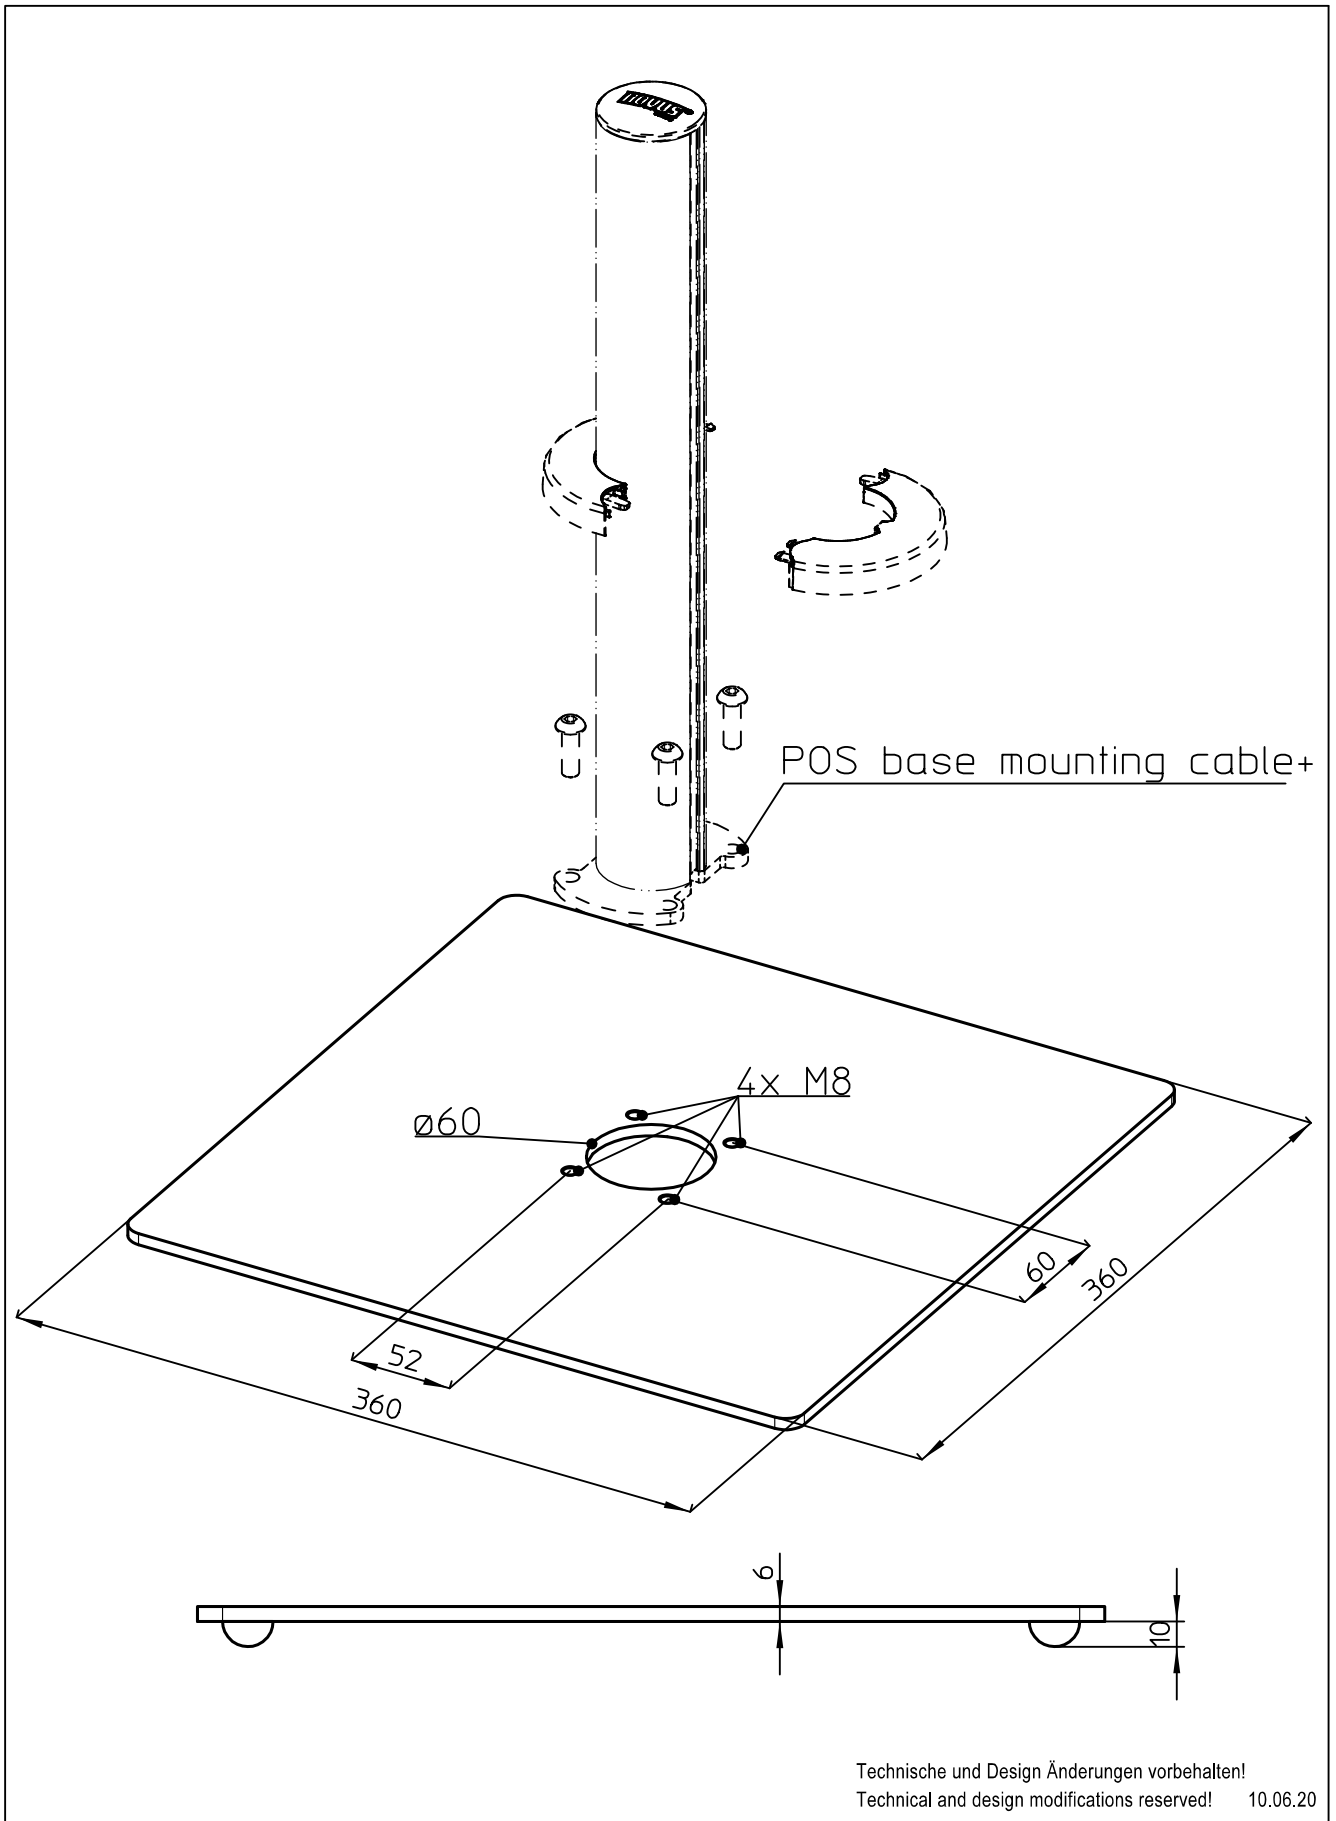

Datenblatt:

DB 795+1705+003 POS base plate 360x360

POS

Technische und Design Änderungen vorbehalten!
Technical and design modifications reserved! 10.06.20

859-1814